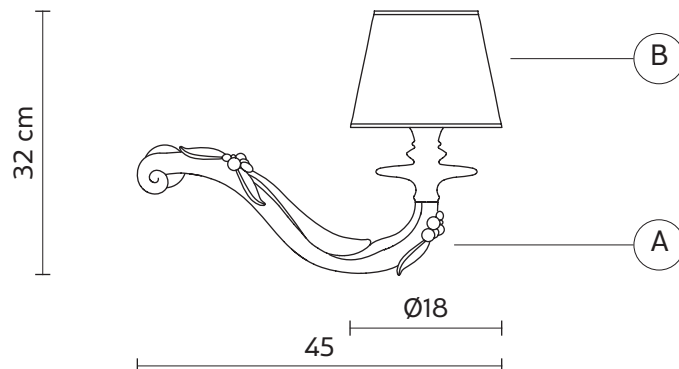

DÉJÀ VU applique

Matteo Ugolini design

anno 2011

SCHEDA TECNICA - AP627-45B

CORPO LAMPADA "A"

materiale
ceramica
colore
bianco

DIFFUSORE "B"

materiale
lino
colore
bianco

DISPOSITIVO ELETTRICO

portalampade
E27
sorgente luminosa
max 1x52w
classe energetica
da E a A++

PACKAGING

n° colli 2
peso netto/kg 1,2
peso lordo/kg 1,6
imballo/cm 21x21x20(B) - 38x47x13(A)

EMISSIONE LUMINOSA

unidirezionale

 diretta
 filtrata
 indiretta
 assenza

CERTIFICAZIONI

IEC 60598-1:2008
EN 60598-1:2008 + A11:2009

grado di protezione
lampadina
IP20
non inclusa

COLLEZIONE

disponibili anche nella versione sospensione