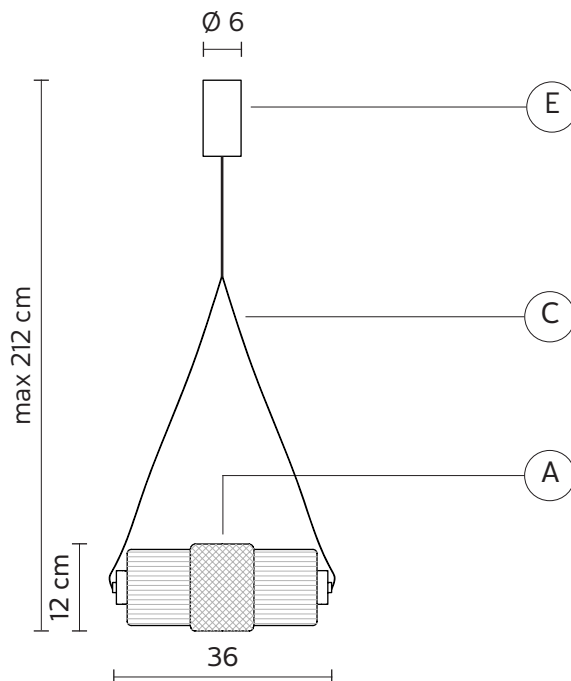

DIES sospensione

Laura Alesi e Silvia Braconi design

anno 2016

SCHEMA TECNICA - SE124 1T EXT

CORPO LAMPADA "A"

materiale vetro
colore trasparente

ROSONE "E"

materiale metallo
colore nero opaco

CAVO ELETTRICO "C"

materiale PVC
colore nero

DISPOSITIVO ELETTRICO

sorgente luminosa LED 11w
lumen 1060 - 3000 K°
classe energetica da A a A++

PACKAGING

n° colli 1
peso netto/kg 2
peso lordo/kg 4
imballo/cm 28x28x53