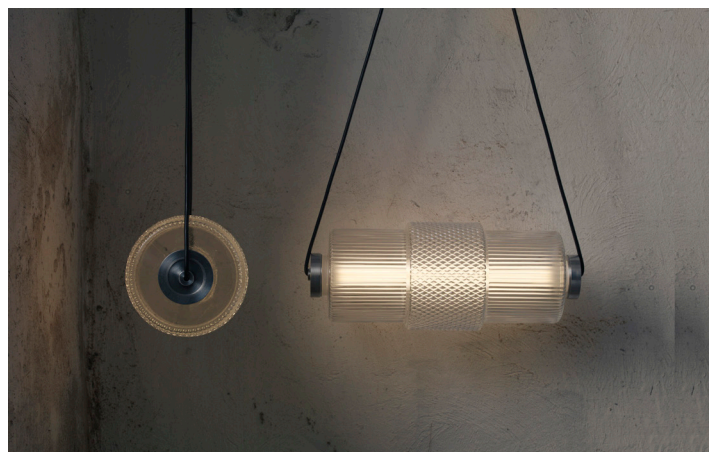

DIES sospensione

Laura Alesi e Silvia Braconi design

anno 2016

SCHEDA TECNICA - SE124 1T INT

CORPO LAMPADA "A"

materiale vetro
colore trasparente

ROSONE "E"

materiale metallo
colore nero opaco

CAVO ELETTRICO "C"

materiale PVC
colore nero

DISPOSITIVO ELETTRICO

sorgente luminosa LED 11w
lumen 1060 - 3000 K°
dimmerabile
classe energetica da A a A++

PACKAGING

n° colli 1
peso netto/kg 2
peso lordo/kg 4
imballo/cm 28x28x53

EMISSIONE LUMINOSA

unidirezionale

 diretta
 filtrata
 indiretta
 assenza

CERTIFICAZIONI

IEC 60598-1:2014
EN 60598-1:2015

grado di protezione lampadina IP20
Kit LED incluso

COLLEZIONE

SE1242NINT