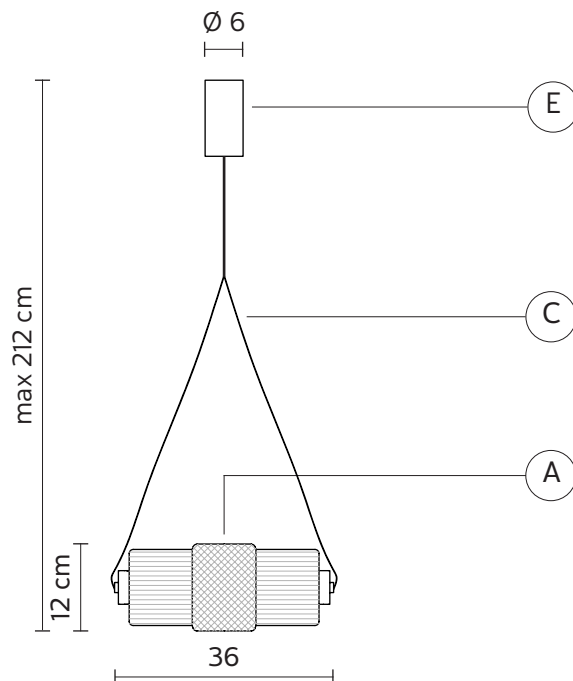

DIES sospensione

Laura Alesi e Silvia Braconi design

anno 2016

SCHEDA TECNICA - SE124 1T INT

CORPO LAMPADA "A"

materiale vetro
colore trasparente

ROSONE "E"

materiale metallo
colore nero opaco

CAVO ELETTRICO "C"

materiale PVC
colore nero

DISPOSITIVO ELETTRICO

sorgente luminosa LED 11w
lumen 1060 - 3000 K°
dimmerabile
classe energetica da A a A++

PACKAGING

n° colli 1
peso netto/kg 2
peso lordo/kg 4
imballo/cm 28x28x53

EMISSIONE LUMINOSA

unidirezionale

 diretta
 filtrata
 indiretta
 assenza

CERTIFICAZIONI

IEC 60598-1:2014
EN 60598-1:2015

grado di protezione lampadina IP20
Kit LED incluso

COLLEZIONE

SE1242NINT