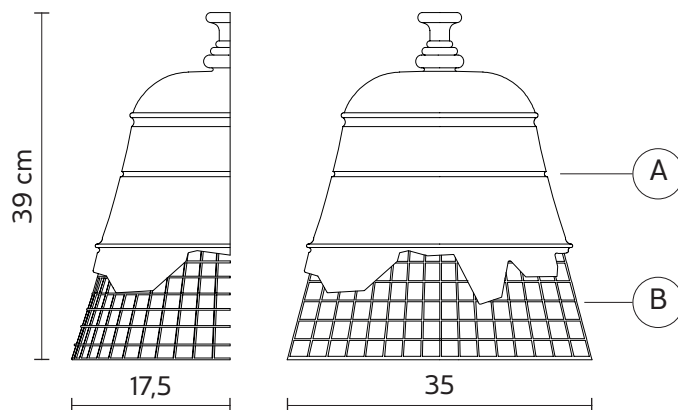

DOMENICA applique

Dario De Meo e Luca De Bona design

anno 2015

SCHEDA TECNICA - AP102 1B INT

CORPO LAMPADA "A"

materiale gesso
colore bianco

DIFFUSORE "B"

materiale rete metallica
colore bianco

DISPOSITIVO ELETTRICO

portalampade E27
sorgente luminosa max 1x52w
classe energetica da E a A++

PACKAGING

n° colli 1
peso netto/kg 3,2
peso lordo/kg 4,1
imballo/cm 43x44x29

EMISSIONE LUMINOSA

unidirezionale