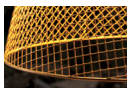

DOMENICA sospensione

Luca De Bona e Dario De Meo design

anno 2015

SCHEDA TECNICA - SE102 20 INT

CORPO LAMPADA "A"

materiale gesso
colore bianco

materiale rete metallica
colore oro

ROSONE "E"

materiale metallo
colore bianco lucido

CAVO ELETTRICO "C"

materiale PVC
colore trasparente

FUNE DI SOSPENSIONE "F"

materiale acciaio

DISPOSITIVO ELETTRICO

portalampade E27
sorgente luminosa max 1x70w
classe energetica da E a A++