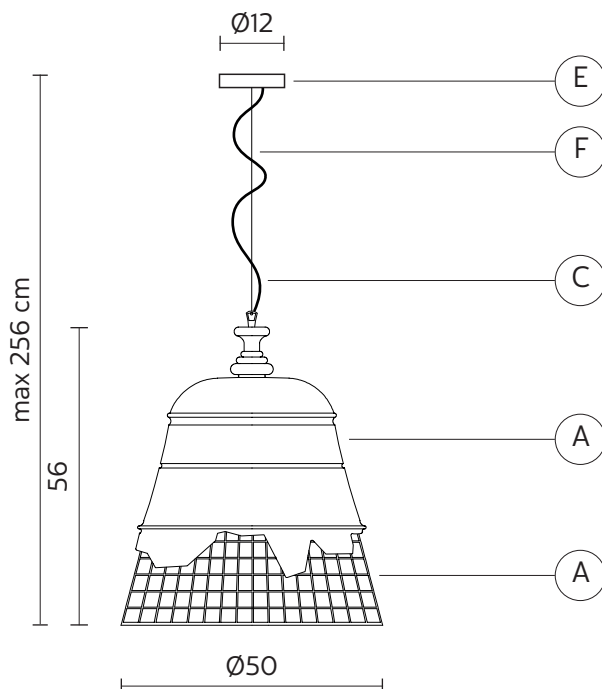

DOMENICA sospensione

Luca De Bona e Dario De Meo design

anno 2015

SCHEDA TECNICA - SE102 20 INT

CORPO LAMPADA "A"

materiale gesso
colore bianco

materiale rete metallica
colore oro

ROSONE "E"

materiale metallo
colore bianco lucido

CAVO ELETTRICO "C"

materiale PVC
colore trasparente

FUNE DI SOSPENSIONE "F"

materiale acciaio

DISPOSITIVO ELETTRICO

portalampade E27
sorgente luminosa max 1x70w
classe energetica da E a A++

PACKAGING

n° colli 1
peso netto/kg 11,3
peso lordo/kg 17,5
imballo/cm 60x60x70

EMISSIONE LUMINOSA

unidirezionale

 diretta
 filtrata
 indiretta

CERTIFICAZIONI

IEC 60598-1:2008
EN 60598-1:2008 + A11:2009

grado di protezione lampadina IP20
non inclusa