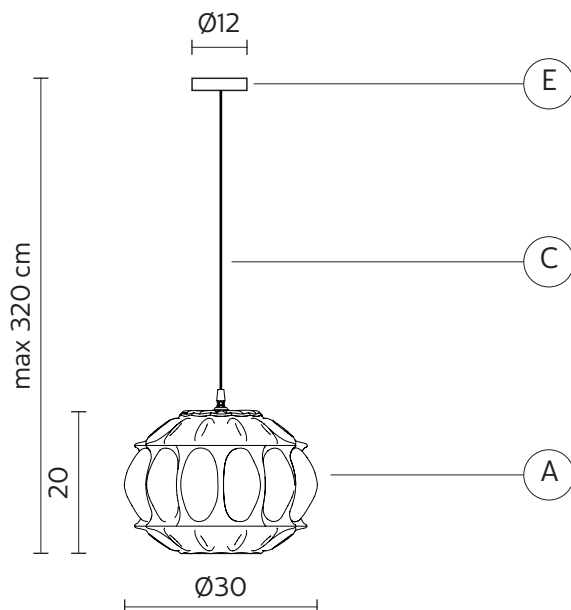

GINGER sospensione

Edmondo Testaguzza design

anno 2015

SCHEDA TECNICA - SE116 1F EXT

CORPO LAMPADA "A"

materiale
colore

vetro
fumè

ROSONE "E"

materiale
colore

metallo
trasparente

CAVO ELETTRICO "C"

materiale
colore

neoprene
nero

DISPOSITIVO ELETTRICO

portalampade
sorgente luminosa
classe energetica

E27
max 1x52w
da E a A++

PACKAGING

n° colli 1
peso netto/kg 2,8
peso lordo/kg 4,1
imballo/cm 43x42x32