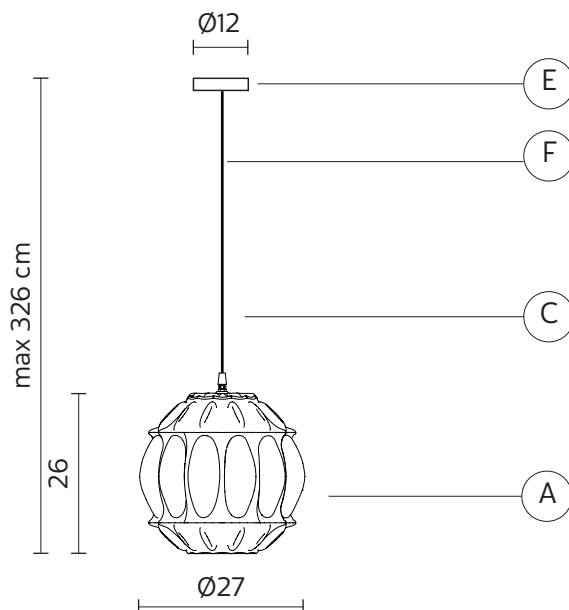

GINGER sospensione

Edmondo Testaguzza design

anno 2015

SCHEDA TECNICA - SE116 2A EXT

CORPO LAMPADA "A"

materiale	vetro	
colore	paglierino	

ROSONE "E"

materiale	metallo
colore	trasparente

CAVO ELETTRICO "C"

materiale	neoprene	
colore	nero	

DISPOSITIVO ELETTRICO

portalampade	E27
sorgente luminosa	max 1x52w
classe energetica	da E a A++

PACKAGING

n° colli	1
peso netto/kg	2,9
peso lordo/kg	4,2
imballo/cm	38x38x42

EMISSIONE LUMINOSA

unidirezionale

CERTIFICAZIONI

IEC	60598-1:2008
EN	60598-1:2008 + A11:2009

grado di protezione lampadina	IP44 non inclusa
-------------------------------	---------------------

COLLEZIONE