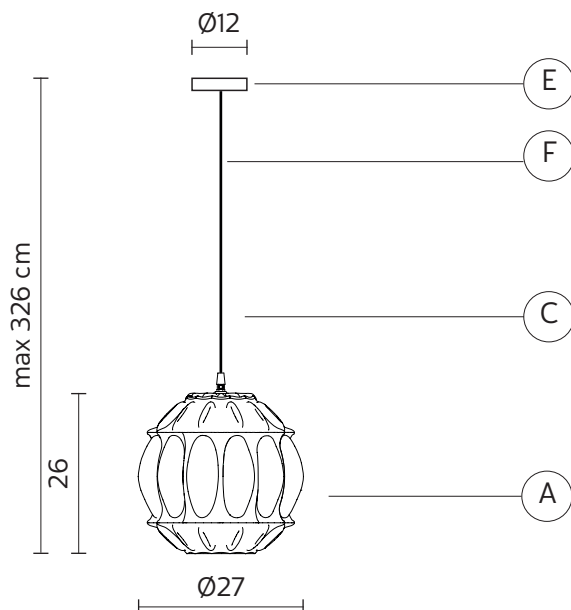

GINGER sospensione

Edmondo Testaguzza design

anno 2015

SCHEMA TECNICA - SE116 2F EXT

CORPO LAMPADA "A"

materiale
colore

vetro
fumè

ROSONE "E"

materiale
colore

metallo
trasparente

CAVO ELETTRICO "C"

materiale
colore

neoprene
nero

DISPOSITIVO ELETTRICO

portalampade
sorgente luminosa
classe energetica

E27
max 1x52w
da E a A++

PACKAGING

n° colli
peso netto/kg
peso lordo/kg
imballo/cm

1
2,9
4,2
38x38x42

EMISSIONE LUMINOSA

unidirezionale

 diretta
 filtrata
 indiretta
 assenza

CERTIFICAZIONI

IEC 60598-1:2008
EN 60598-1:2008 + A11:2009