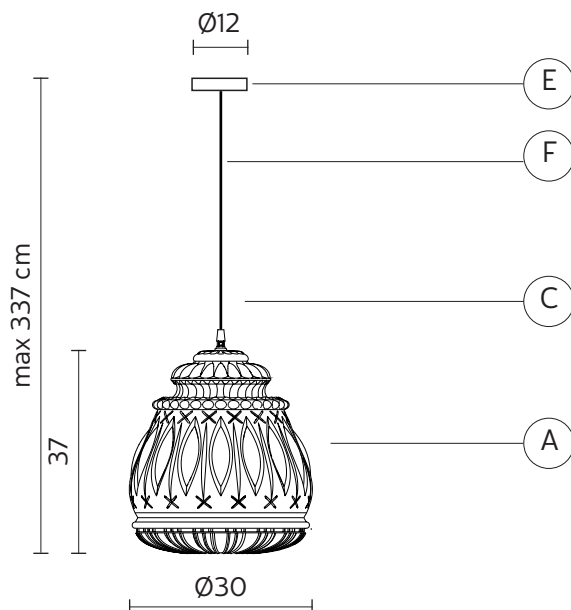

GINGER sospensione

Edmondo Testaguzza design

anno 2015

SCHEDA TECNICA - SE116 3A EXT

CORPO LAMPADA "A"

materiale	vetro	
colore	paglierino	

ROSONE "E"

materiale	metallo
colore	trasparente

CAVO ELETTRICO "C"

materiale	neoprene	
colore	nero	

DISPOSITIVO ELETTRICO

portalampane	E27
sorgente luminosa	max 1x52w
classe energetica	da E a A++

PACKAGING

n° colli	1
peso netto/kg	5
peso lordo/kg	9
imballo/cm	47x47x47

EMISSIONE LUMINOSA

unidirezionale

	diretta
	filtrata
	indiretta
	assenza

CERTIFICAZIONI

IEC	60598-1:2008
EN	60598-1:2008 + A11:2009

grado di protezione lampadina	IP44 non inclusa