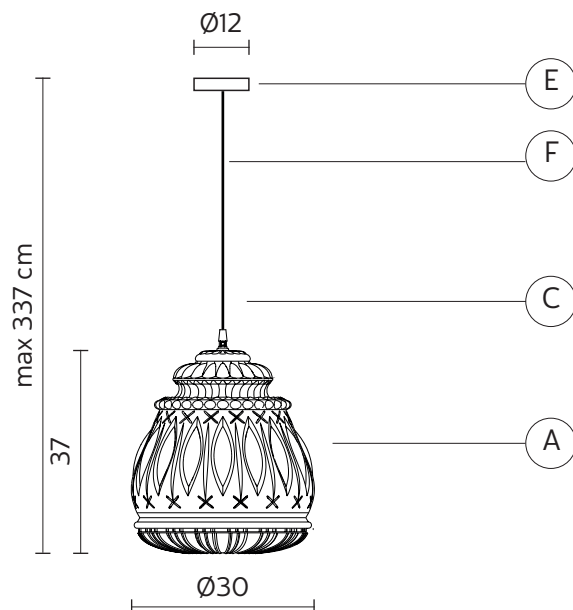

GINGER sospensione

Edmondo Testaguzza design

anno 2015

SCHEDA TECNICA - SE116 3F EXT

CORPO LAMPADA "A"

materiale
colore

vetro
fumè

ROSONE "E"

materiale
colore

metallo
nero opaco

CAVO ELETTRICO "C"

materiale
colore

neoprene
nero

DISPOSITIVO ELETTRICO

portalampane
sorgente luminosa
classe energetica

E27
max 1x52w
da E a A++

PACKAGING

n° colli
peso netto/kg
peso lordo/kg
imballo/cm

1
5
9
47x47x47

EMISSIONE LUMINOSA

unidirezionale

 diretta
 filtrata
 indiretta
 assenza

CERTIFICAZIONI

IEC 60598-1:2008
EN 60598-1:2008 + A11:2009