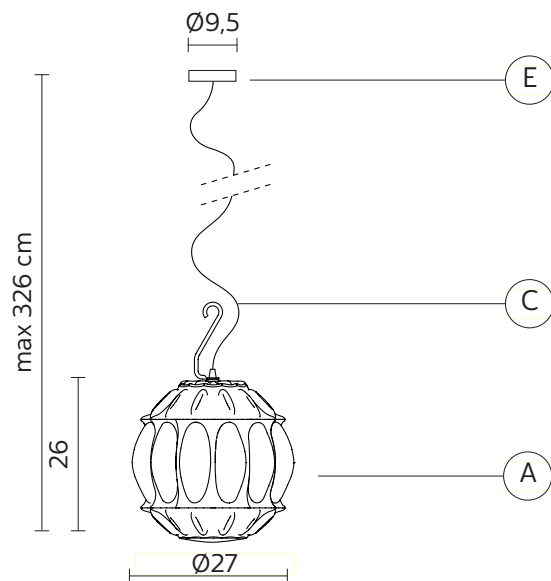

GINGER sospensione

Edmondo Testaguzza design

anno 2015

SCHEDA TECNICA - SE116 5A EXT

CORPO LAMPADA "A"

materiale
colore

vetro
paglierino

ROSONE "E"

materiale
colore

metallo
nero opaco

CAVO ELETTRICO "C"

materiale
colore

neoprene
nero

DISPOSITIVO ELETTRICO

portalampade
sorgente luminosa
classe energetica

E27
max 1x52w
da E a A++

PACKAGING

n° colli
peso netto/kg
peso lordo/kg
imballo/cm

1
2,9
4,2
38x38x42

EMISSIONE LUMINOSA

unidirezionale

diretta
 filtrata
 indiretta
 assenza

CERTIFICAZIONI

IEC 60598-1:2008
EN 60598-1:2008 + A11:2009

grado di protezione
lampadina

IP44
non inclusa

COLLEZIONE

SE1164FEXT

SE1164AEXT

SE1165FEXT

SE1166FEXT

SE1166AEXT