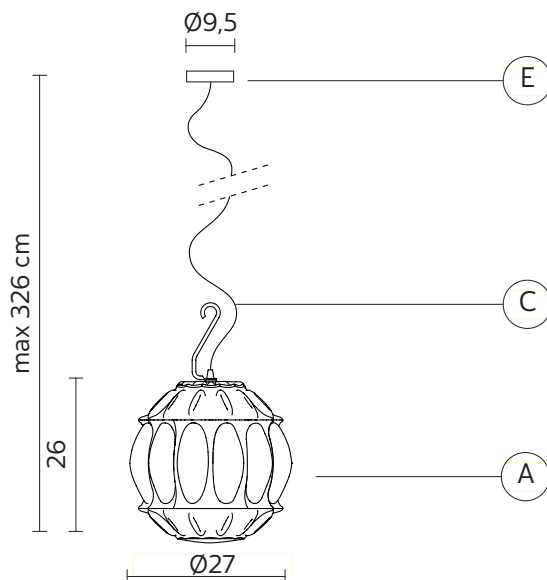

GINGER sospensione

Edmondo Testaguzza design

anno 2015

SCHEDA TECNICA - SE116 5F EXT

CORPO LAMPADA "A"

materiale
colore

vetro
fumè

ROSONE "E"

materiale
colore

metallo
nero opaco

CAVO ELETTRICO "C"

materiale
colore

neoprene
nero

DISPOSITIVO ELETTRICO

portalampade
sorgente luminosa
classe energetica

E27
max 1x52w
da E a A++

PACKAGING

n° colli 1
peso netto/kg 2,9
peso lordo/kg 4,2
imballo/cm 38x38x42

EMISSIONE LUMINOSA

unidirezionale

 diretta
 filtrata
 indiretta
 assenza

CERTIFICAZIONI

IEC 60598-1:2008
EN 60598-1:2008 + A11:2009