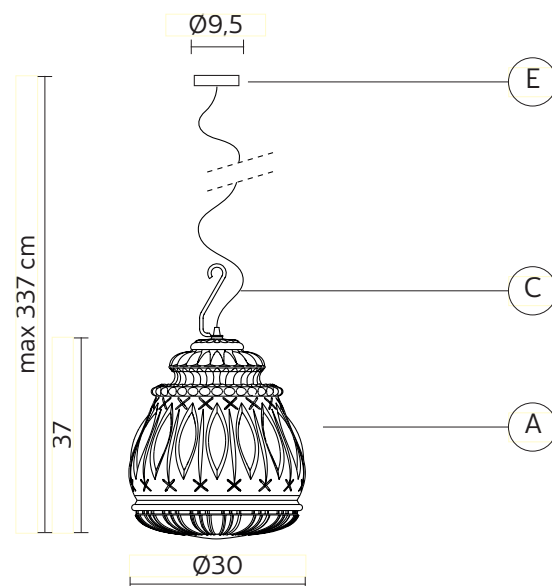

GINGER sospensione

Edmondo Testaguzza design

anno 2015

SCHEDA TECNICA - SE116 6A EXT

CORPO LAMPADA "A"

materiale	vetro	
colore	paglierino	

ROSONE "E"

materiale	metallo
colore	nero opaco

CAVO ELETTRICO "C"

materiale	neoprene	
colore	nero	

DISPOSITIVO ELETTRICO

portalampade	E27
sorgente luminosa	max 1x52w
classe energetica	da E a A++

PACKAGING

n° colli	1
peso netto/kg	5
peso lordo/kg	9
imballo/cm	47x47x47

EMISSIONE LUMINOSA

unidirezionale

	diretta
	filtrata
	indiretta
	assenza

CERTIFICAZIONI

IEC	60598-1:2008
EN	60598-1:2008 + A11:2009

grado di protezione lampadina	IP44 non inclusa
-------------------------------	---------------------