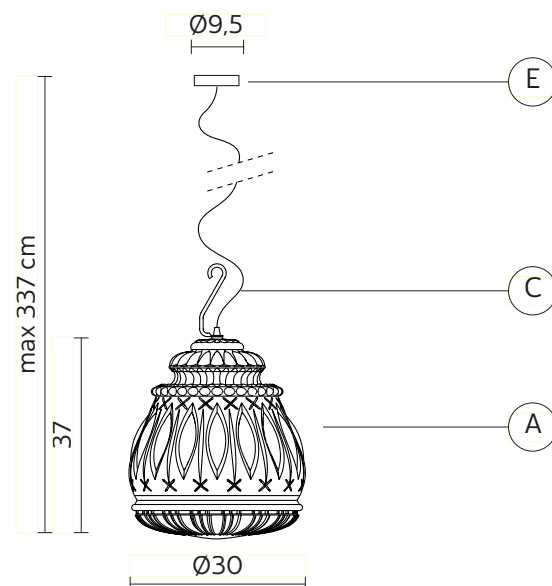

GINGER sospensione

Edmondo Testaguzza design

anno 2015

SCHEDA TECNICA - SE116 6F EXT

CORPO LAMPADA "A"

materiale
colore

vetro
fumè

ROSONE "E"

materiale
colore

metallo
nero opaco

CAVO ELETTRICO "C"

materiale
colore

neoprene
nero

DISPOSITIVO ELETTRICO

portalampade
sorgente luminosa
classe energetica

E27
max 1x52w
da E a A++

PACKAGING

n° colli
peso netto/kg
peso lordo/kg
imballo/cm

1
5
9
47x47x47

EMISSIONE LUMINOSA

unidirezionale

 diretta
 filtrata
 indiretta
 assenza

CERTIFICAZIONI

IEC 60598-1:2008
EN 60598-1:2008 + A11:2009

grado di protezione
lampadina

IP44
non inclusa

COLLEZIONE