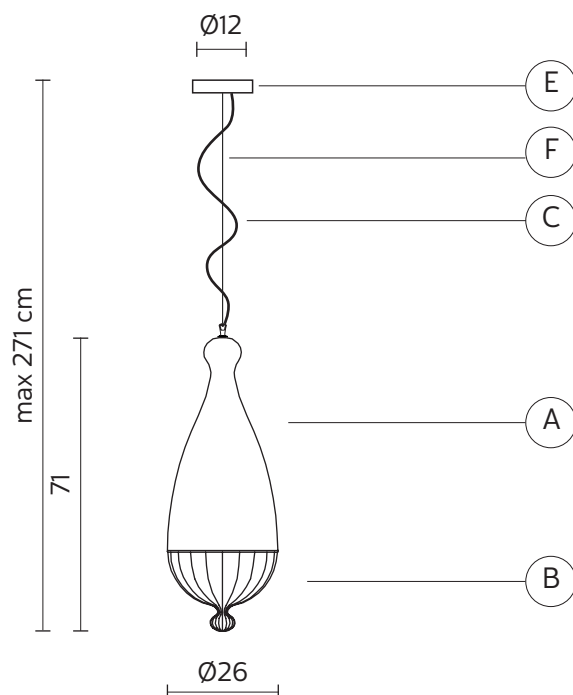

COLLEZIONE