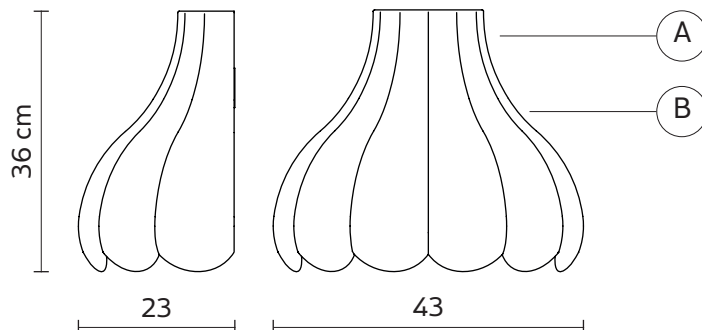

CORPO LAMPADA "A"

materiale ferro
colore ruggine

DIFFUSORE "B"

materiale tessuto
colore denim
finitura finitura
vintage

DISPOSITIVO ELETTRICO

portalampade E27
sorgente luminosa max 1x70w
classe energetica da E a A++

PACKAGING

n° colli 1
peso netto/kg 0,35
peso lordo/kg 1,5
imballo/cm 43x44x28

EMISSIONE LUMINOSA

unidirezionale

 diretta
 filtrata
 indiretta
 assenza

disponibile anche nella versione piantana e sospensione