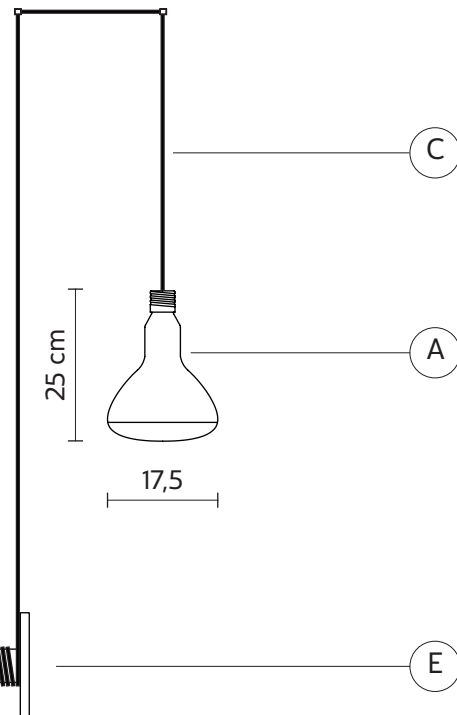

CORPO LAMPADA "A"

materiale	vetro satinato fumè	
colore	fumè	

ROSONE "E"

materiale	metallo
colore	nero opaco

CAVO ELETTRICO "C"

materiale	PVC	
colore	nero	

DISPOSITIVO ELETTRICO

sorgente luminosa	modulo LED 8,6w LED, 940 lumen, 3000 K°
classe energetica	da A a A++

PACKAGING

n° colli	1
peso netto/kg	1
peso lordo/kg	1,85
imballo/cm	25x25x32

EMISSIONE LUMINOSA

unidirezionale

	diretta
	filtrata
	indiretta
	assenza

CERTIFICAZIONI

IEC	60598-1:2014
EN	60598-1:2015

grado di protezione lampadina	IP20 Kit LED incluso
-------------------------------	-------------------------