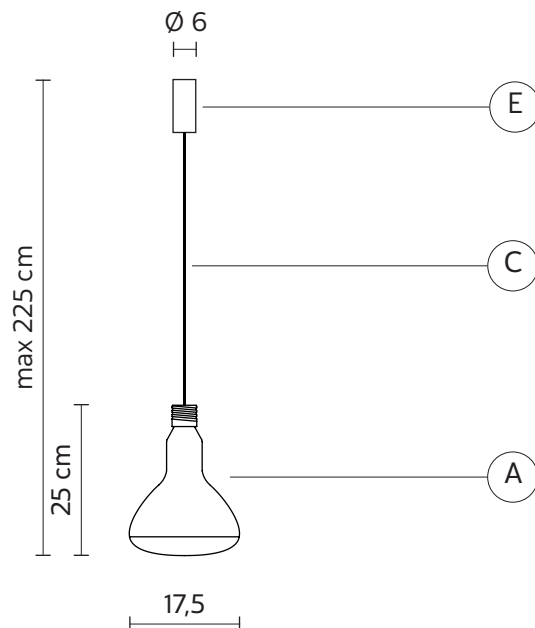

MAKEUP sospensione

Matteo Ugolini design

anno 2016

SCHEDA TECNICA - SE123 1F INT

CORPO LAMPADA "A"

materiale	vetro satinato fumè	
colore	fumè	

ROSONE "E"

materiale	metallo
colore	nero opaco

CAVO ELETTRICO "C"

materiale	PVC	
colore	nero	

DISPOSITIVO ELETTRICO

sorgente luminosa	modulo LED 8,6w LED, 940 lumen, 3000 K°
classe energetica	da A a A++

PACKAGING

n° colli	1
peso netto/kg	1
peso lordo/kg	1,85
imballo/cm	25x25x32

EMISSIONE LUMINOSA

unidirezionale

CERTIFICAZIONI

IEC 60598-1:2014
EN 60598-1:2015

grado di protezione lampadina IP20
Kit LED incluso

COLLEZIONE

disponibili anche nella versione applique