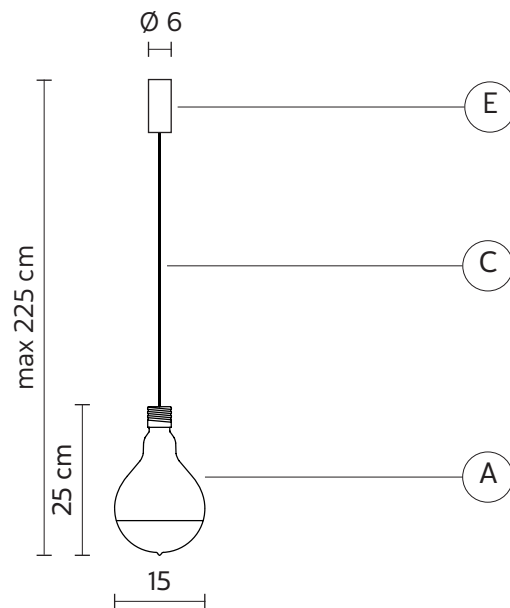

MAKEUP sospensione

Matteo Ugolini design

anno 2016

SCHEDA TECNICA - SE123 3T INT

CORPO LAMPADA "A"

materiale	vetro satinato	
colore	trasparente	

ROSONE "E"

materiale	metallo
colore	nero opaco

CAVO ELETTRICO "C"

materiale	PVC	
colore	nero	

DISPOSITIVO ELETTRICO

sorgente luminosa	modulo LED 8,6w LED, 940 lumen, 3000 K°
classe energetica	da A a A++

PACKAGING

n° colli	1
peso netto/kg	1
peso lordo/kg	1,85
imballo/cm	25x25x32

EMISSIONE LUMINOSA

unidirezionale

CERTIFICAZIONI

IEC 60598-1:2014
EN 60598-1:2015

grado di protezione lampadina IP20
Kit LED incluso

COLLEZIONE

disponibili anche nella versione applique