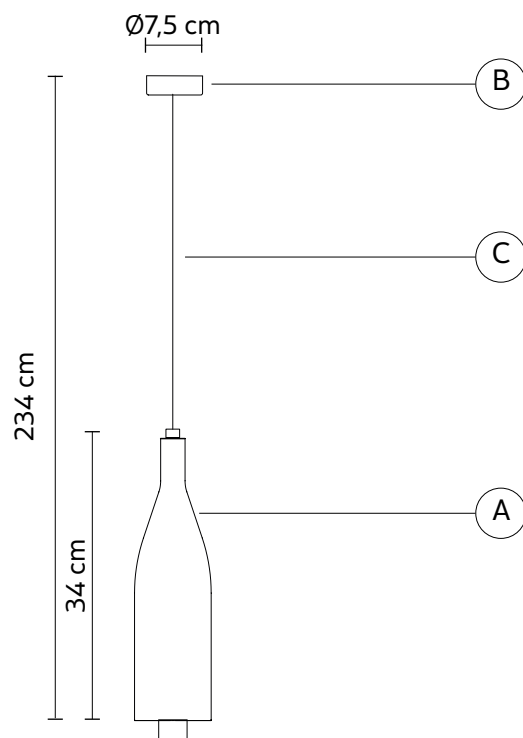

CAVO ELETTRICO "C"

colore	trasparente	
--------	-------------	---

DISPOSITIVO ELETTRICO

portalampada	G9
sorgente luminosa	max 1x33W
classe energetica	da E a A++

PACKAGING

n° colli	1
peso netto/kg	0,85
peso lordo/kg	1,2
imballo/cm	12x12x58

EMISSIONE LUMINOSA

unidirezionale

CERTIFICAZIONI

IEC	60598-1:2014
EN	60598-1:2015

grado di protezione lampadina	IP20 inclusa
-------------------------------	-----------------

G9 alogena
33W, 460lumen - 3000K
classe D