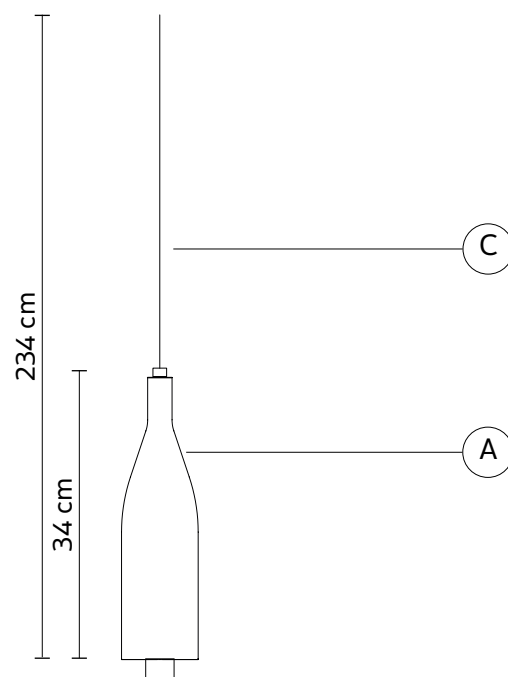

BACCO sospensione per composizione multipla

Matteo Ugolini design

anno 2017

SCHEDA TECNICA - SE143 2B INT

DIFFUSORE "A"

materiale vetro satinato
colore bianco

CAVO ELETTRICO "C"

colore trasparente

DISPOSITIVO ELETTRICO

portalampada G9
sorgente luminosa max 1x33W
classe energetica da E a A++

EMISSIONE LUMINOSA

unidirezionale

CERTIFICAZIONI

IEC 60598-1:2014
EN 60598-1:2015

grado di protezione lampadina