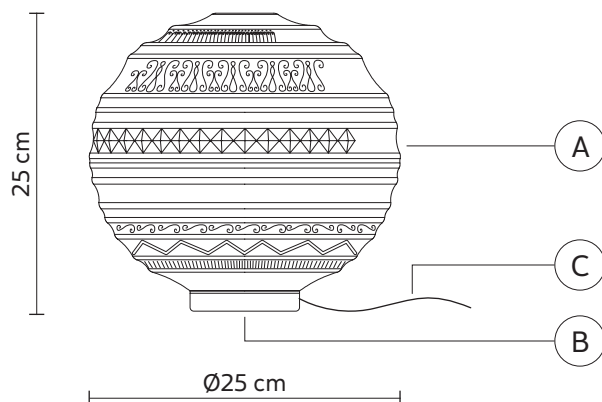

### DIFFUSORE "A"

materiale vetro satinato  
colore bianco

### BASE "B"

materiale metallo  
colore bianco opaco

### CAVO ELETTRICO "C"

colore trasparente