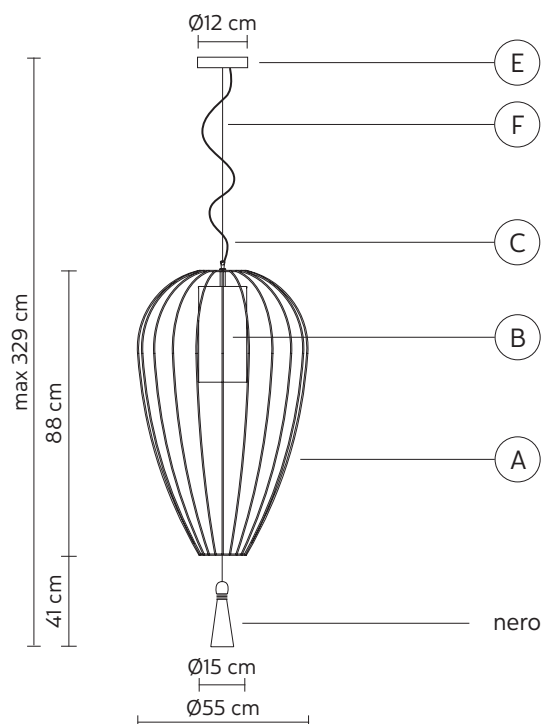

CELL sospensione

Matteo Ugolini design

anno 2018

SCHEDA TECNICA - SE615 DM INT

LAMPADA "A"

materiale filo metallico
colore laccato bronzo

PARALUME "B"

materiale lino
colore bianco

CAVO ELETTRICO "C"

colore trasparente

CAVO DI SOSPENSIONE "F"

materiale acciaio

DISPOSITIVO ELETTRICO

portalampada E27
sorgente luminosa 1 x max 52W
classe energetica da E a A++

PACKAGING

n° colli 1
peso netto/kg 5
peso lordo/kg 7
imballo/cm 57x57x93

EMISSIONE LUMINOSA

 diretta
 filtrata
 indiretta
 assenza

CONFORME ALLE

IEC 60598-1:2014
EN 60598-1:2015

grado di protezione lampadina IP20
non inclusa

COLLEZIONE disponibili anche nella versione da tavolo, terra e nella colorazione bianca