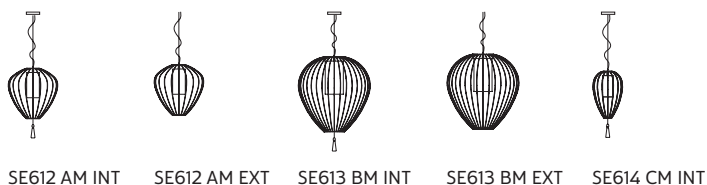

CELL sospensione

Matteo Ugolini design

anno 2018

SCHEDA TECNICA - SE615 DM INT

LAMPADA "A"

materiale filo metallico
colore laccato bronzo

PARALUME "B"

materiale lino
colore bianco

CAVO ELETTRICO "C"

colore trasparente

CAVO DI SOSPENSIONE "F"

materiale acciaio

DISPOSITIVO ELETTRICO

portalampada E27
sorgente luminosa 1 x max 52W
classe energetica da E a A++

PACKAGING

n° colli 1
peso netto/kg 5
peso lordo/kg 7
imballo/cm 57x57x93

EMISSIONE LUMINOSA

 diretta
 filtrata
 indiretta
 assenza

CONFORME ALLE

IEC 60598-1:2014
EN 60598-1:2015

grado di protezione lampadina IP20
non inclusa

COLLEZIONE disponibili anche nella versione da tavolo, terra e nella colorazione bianca