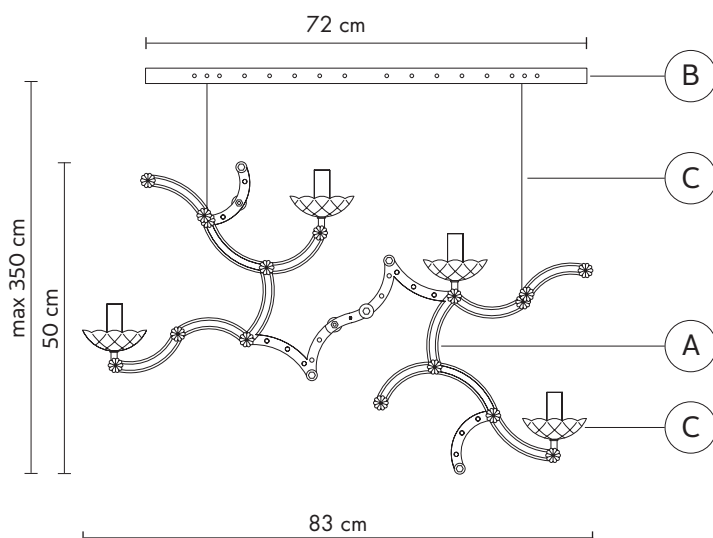

materiale vetro artistico
colore trasparente

BARRA TRAFORATA "B"

materiale metallo
colore cromo (processo galvanica)

CAVO ELETTRICO "C"

colore trasparente

DISPOSITIVO ELETTRICO

portalampane E14
sorgente luminosa 4 x max 42W
classe energetica da E a A++

PACKAGING

n° colli 1
peso netto/kg 2,85
peso lordo/kg 5
imballo/cm 92x61x13,5

EMISSIONE LUMINOSA

unidirezionale

 diretta
 filtrata
 indiretta
 assenza

CONFORME ALLE

IEC 60598-1:2014
EN 60598-1:2015

grado di protezione lampadina IP20
non incluse