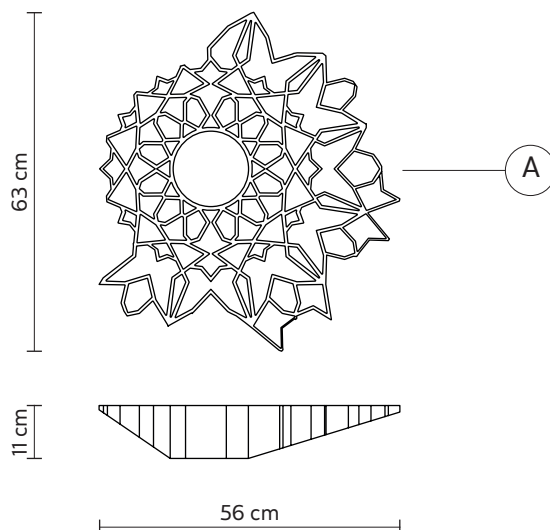

sorgente luminosa

LED/strip LED dimmerabile
con dimmer tipo TRIAC a taglio di fase

LED frontale

13W, 1520 lumen 2700K CRI>80

strip LED retroilluminazione

3W, 280 lumen, 2700K CRI>80
classe A+

PACKAGING

n° colli	1
peso netto/kg	4,8
peso lordo/kg	6,75
imballo/cm	67x73x18,5

EMISSIONE LUMINOSA

unidirezionale

	diretta
	filtrata
	indiretta
	assenza

CONFORME ALLE

IEC 60598-1:2014
EN 60598-1:2015

grado di protezione
lampadina

IP20
Kit LED incluso

COLLEZIONE