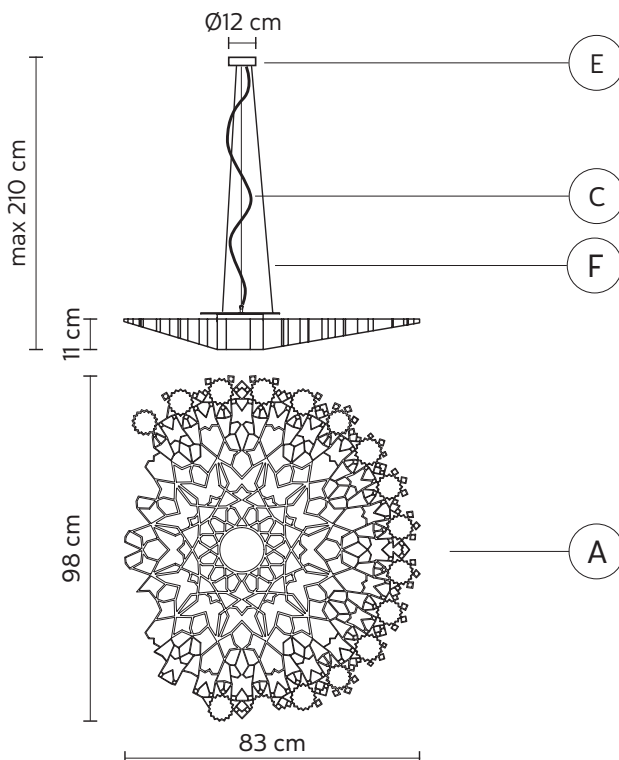

CAVO ELETTRICO "C"

colore trasparente

CAVO DI SOSPENSIONE "C"

materiale acciaio

DISPOSITIVO ELETTRICO

sorgente luminosa LED/strip LED dimmerabile con dimmer tipo TRIAC a taglio di fase

LED frontale
13W, 1520 lumen 3000K CRI>80

strip LED retroilluminazione
3W, 280 lumen, 3000K CRI>80 classe A+

PACKAGING

n° colli 2
peso netto/kg 9 (A+Kit led)
peso lordo/kg 13 (A+Kit led)
imballo/cm 105x93x18,5(A)-21x21x20(Kit led)

EMISSIONE LUMINOSA

unidirezionale

 diretta
 filtrata
 indiretta
 assenza

CONFORME ALLE

IEC 60598-1:2014
EN 60598-1:2015

grado di protezione lampadina IP20
Kit LED incluso

COLLEZIONE

disponibili anche la versione plafoniera/applique, bianca e oro