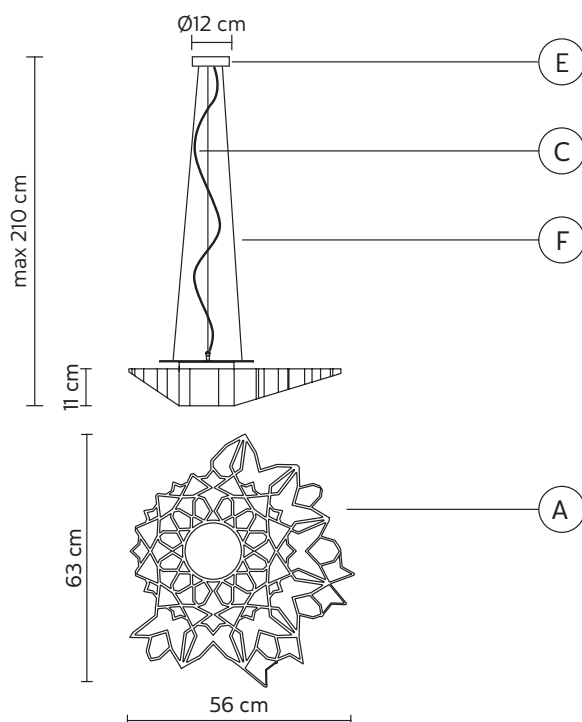

CAVO ELETTRICO "C"

colore trasparente

CAVO DI SOSPENSIONE "C"

materiale acciaio

DISPOSITIVO ELETTRICO

sorgente luminosa LED/strip LED dimmerabile con dimmer tipo TRIAC a taglio di fase

LED frontale
13W, 1520 lumen 2700K CRI>80

strip LED retroilluminazione
3W, 280 lumen, 2700K CRI>80 classe A+

PACKAGING

n° colli 2
peso netto/kg 5,5 (A+Kit led)
peso lordo/kg 7,5 (A+Kit led)
imballo/cm 67x73x18,5(A)-21x21x20(Kit led)

EMISSIONE LUMINOSA

unidirezionale

 diretta
 filtrata
 indiretta
 assenza

CONFORME ALLE

IEC 60598-1:2014
EN 60598-1:2015

grado di protezione lampadina IP20
Kit LED incluso

COLLEZIONE

disponibili anche la versione plafoniera/applique, bianca e oro