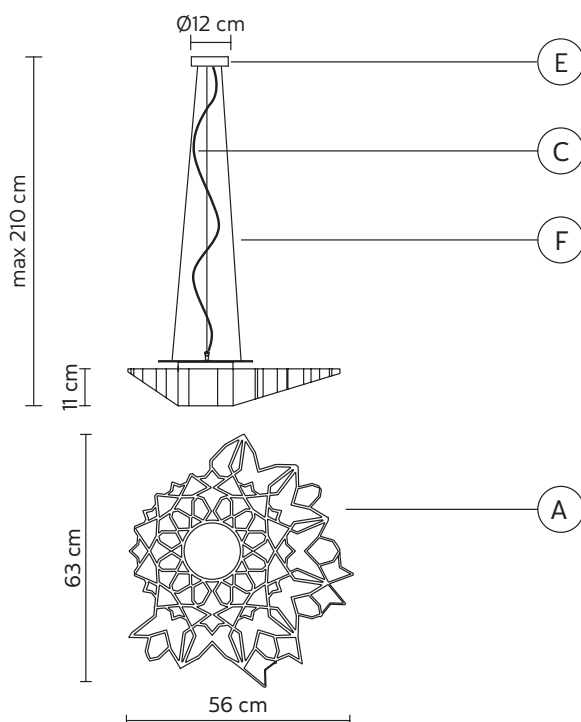

NOTREDAME sospensione

Luca De Bona & Dario De Meo design

anno 2018

SCHEDA TECNICA - SE130 60 INT

LAMPADA "A"

materiale tecnopolimero
colore oro

ROSONE "E"

materiale metallo
colore oro

CAVO ELETTRICO "C"

colore trasparente

CAVO DI SOSPENSIONE "C"

materiale acciaio

DISPOSITIVO ELETTRICO

sorgente luminosa LED/strip LED dimmerabile con dimmer tipo TRIAC a taglio di fase

LED frontale
13W, 1520 lumen 2700K CRI>80

strip LED retroilluminazione
3W, 280 lumen, 2700K CRI>80 classe A+

PACKAGING

n° colli 2
peso netto/kg 5,5 (A+Kit led)
peso lordo/kg 7,5 (A+Kit led)
imballo/cm 67x73x18,5(A)-21x21x20(Kit led)

EMISSIONE LUMINOSA

unidirezionale

diretta
 filtrata
 indiretta
 assenza

CONFORME ALLE

IEC 60598-1:2014
EN 60598-1:2015

grado di protezione lampadina IP20
Kit LED incluso