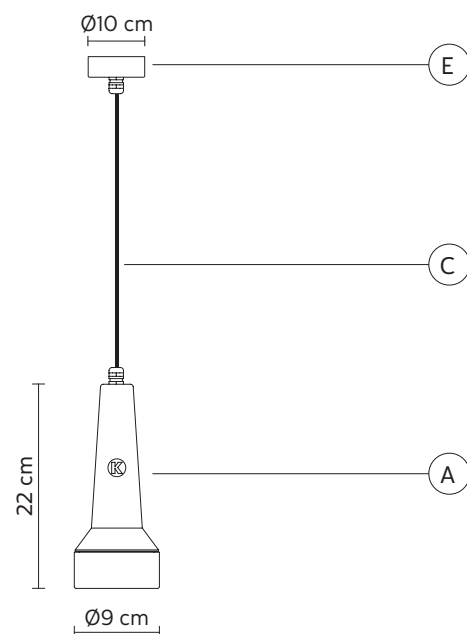

TORCIA sospensione

Matteo Ugolini design

anno 2018

SCHEDA TECNICA - SE155 AG INT

LAMPADA "A"

materiale tecnopolimero
colore grigio opaco

ROSONE "E"

materiale metallo
colore grigio opaco

CAVO ELETTRICO "C"

colore nero

DISPOSITIVO ELETTRICO

portalampane GU10
sorgente luminosa 1 x max 7,5W LED
classe energetica da A a A++

PACKAGING

n° colli 1
peso netto/kg 1
peso lordo/kg 1,55
imballo/cm 24x24x39

EMISSIONE LUMINOSA

unidirezionale

 diretta
 filtrata
 indiretta
 assenza

CONFORME ALLE

IEC 60598-1:2014
EN 60598-1:2015

grado di protezione lampadina IP20
includere

1xGU10 LED
7,5W LED, 680lumen
3000K CRI≥80
classe A+