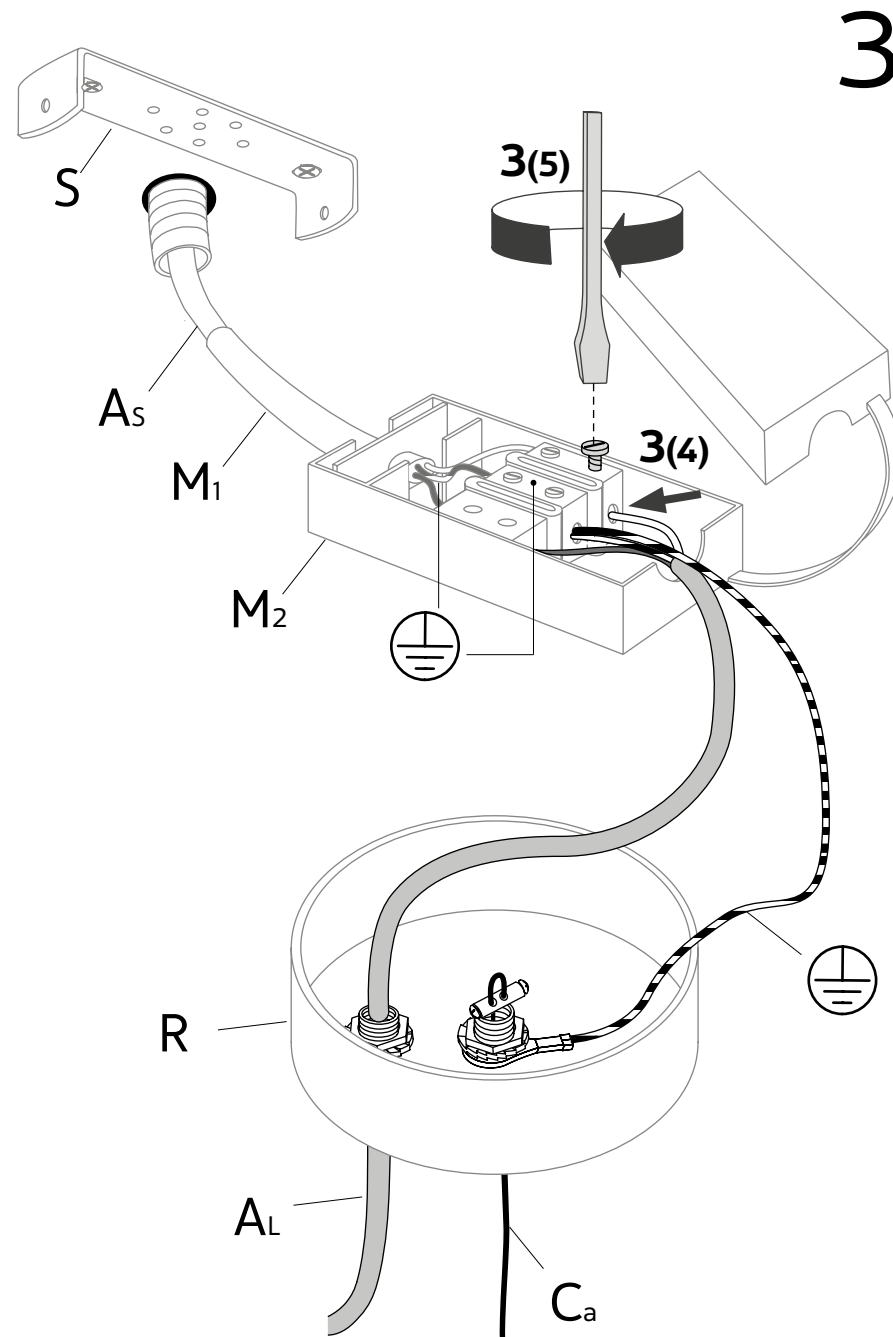

BRAILLE

SE144 2B INT

SE144 1B INT

SE144 1B INT (E14)
SE144 2B INT (E27)

220-240V

1 x max 46W - E14

1 x max 105W - E27

C-01