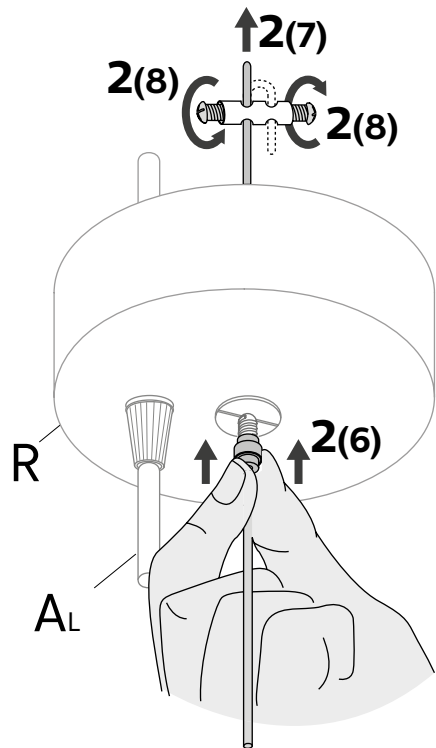

BRAILLE

SE144 2B INT

SE144 1B INT

SE144 1B INT (E14)
SE144 2B INT (E27)

220-240V

1 x max 46W - E14

1 x max 105W - E27

C-01