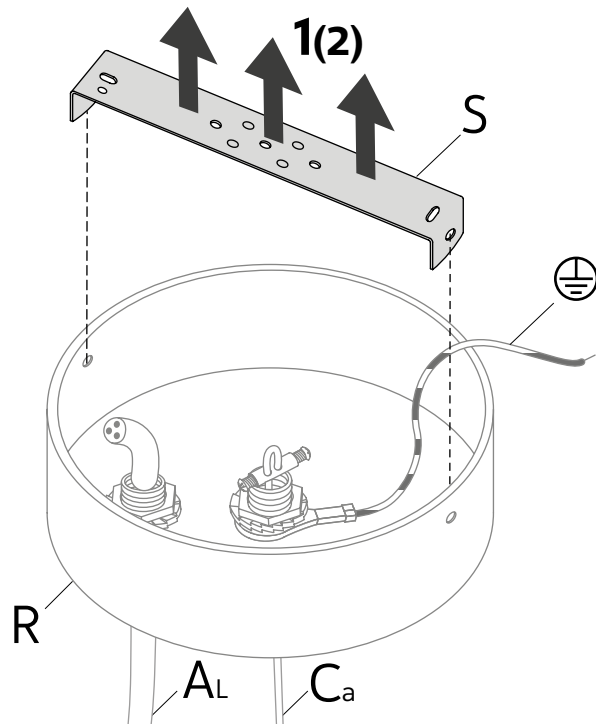

BRAILLE

SE144 2B INT

SE144 1B INT

SE144 1B INT (E14)
SE144 2B INT (E27)

220-240V

1 x max 46W - E14

1 x max 105W - E27

C-01