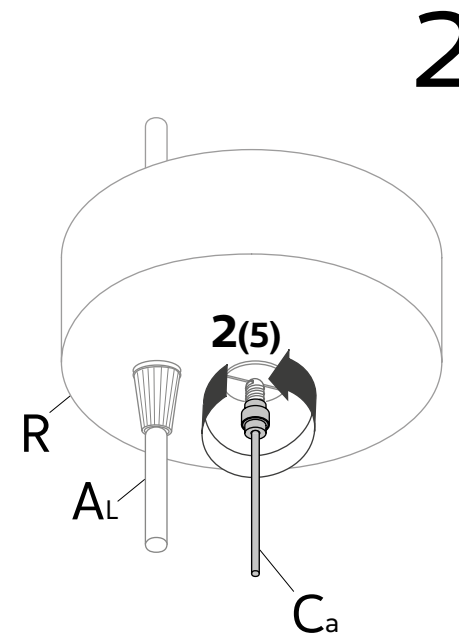

BRAILLE

SE144 2B INT

SE144 1B INT

SE144 1B INT (E14)
SE144 2B INT (E27)

220-240V

1 x max 46W - E14

1 x max 105W - E27

C-01