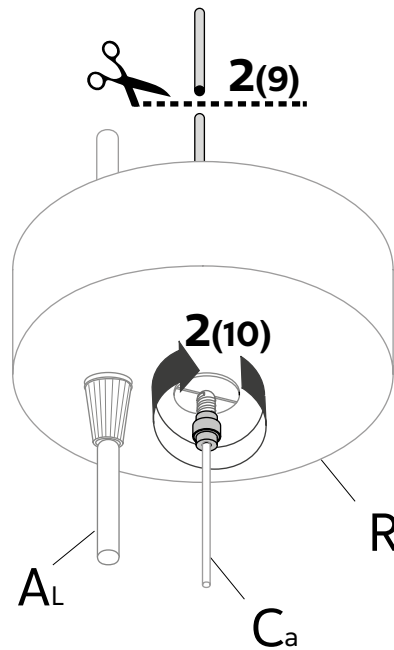

BRAILLE

SE144 2B INT

SE144 1B INT

SE144 1B INT (E14)
SE144 2B INT (E27)

220-240V

1 x max 46W - E14

1 x max 105W - E27

C-01