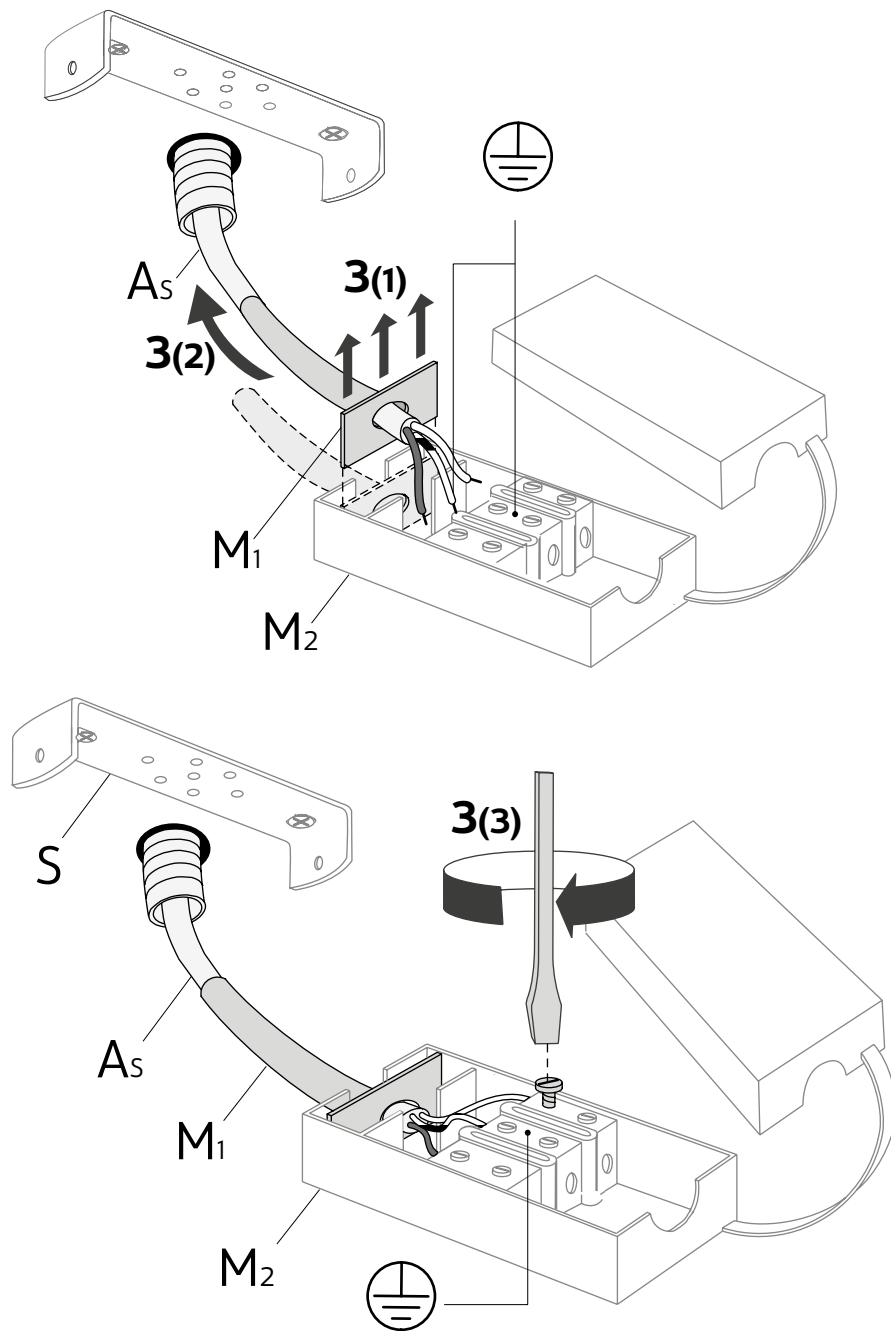

BRAILLE

SE144 2B INT

SE144 1B INT

SE144 1B INT (E14)
SE144 2B INT (E27)

220-240V

1 x max 46W - E14

1 x max 105W - E27

C-01