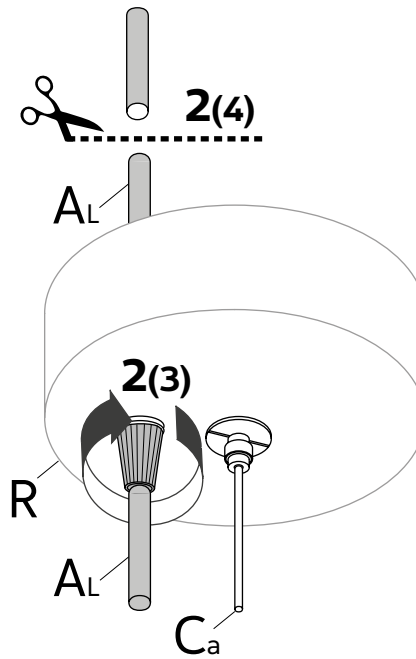

BRAILLE

SE144 2B INT

SE144 1B INT

SE144 1B INT (E14)
SE144 2B INT (E27)

220-240V

1 x max 46W - E14

1 x max 105W - E27

C-01