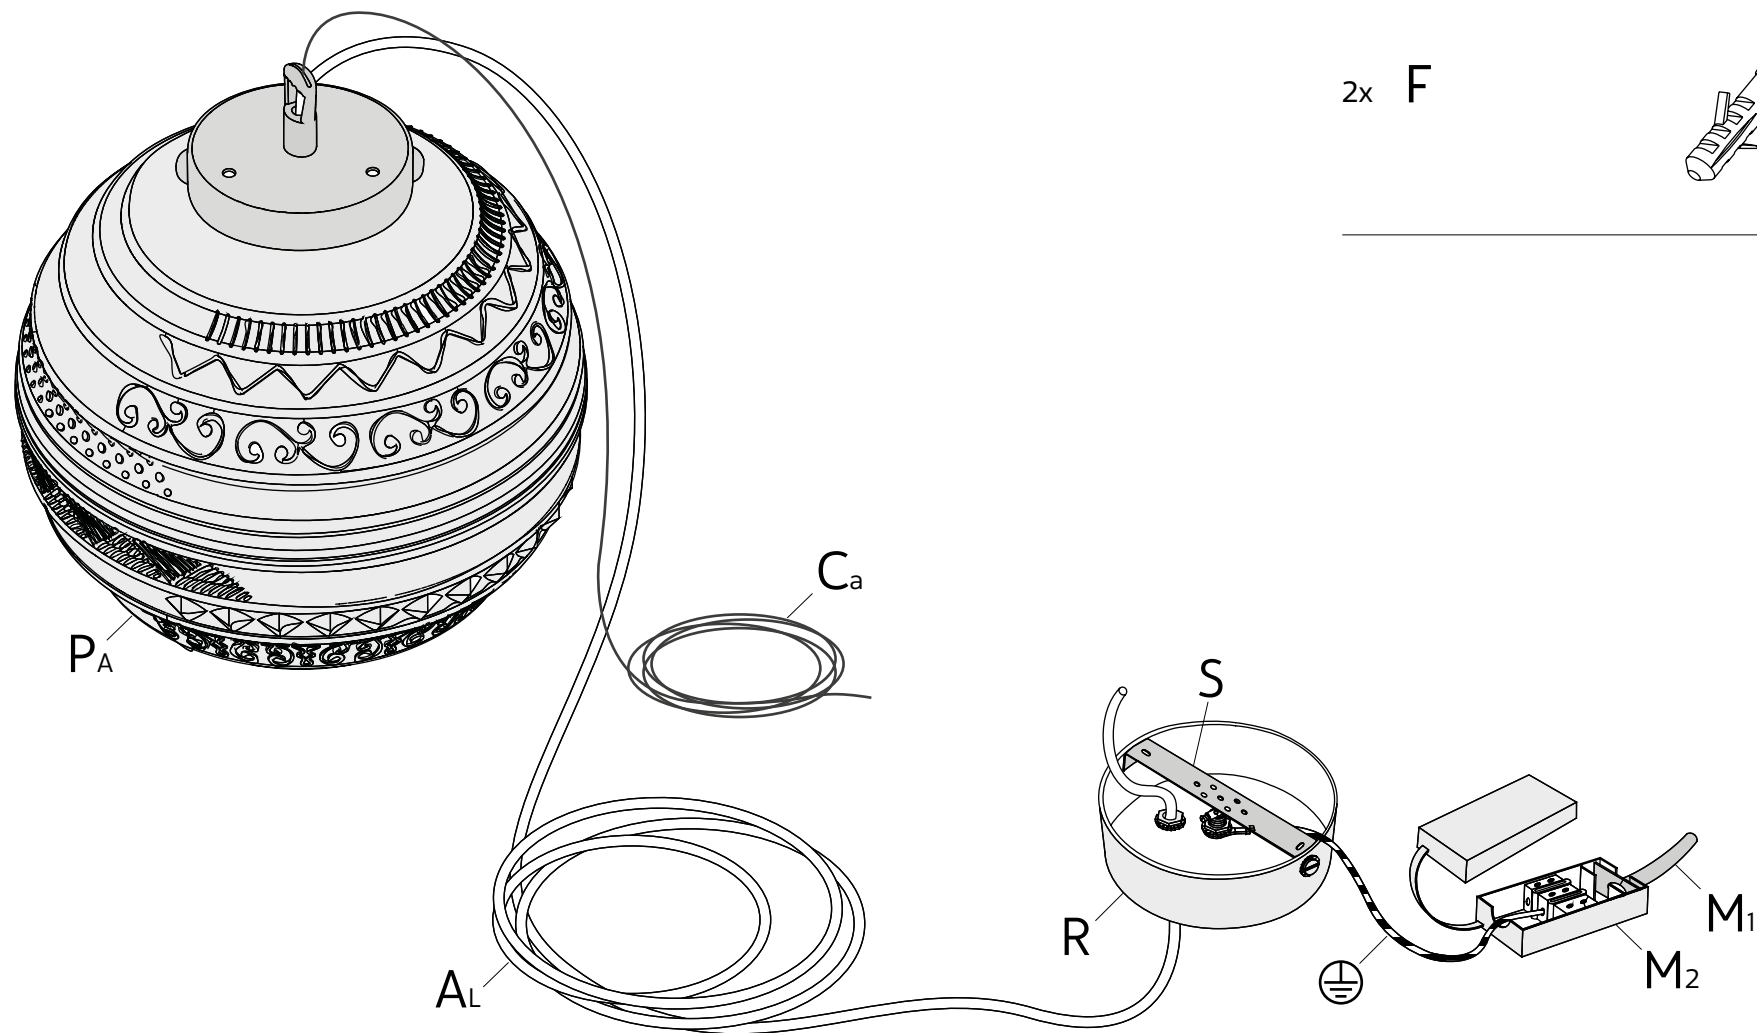

BRAILLE

SE144 2B INT

SE144 1B INT

SE144 1B INT (E14)
SE144 2B INT (E27)

220-240V

1 x max 46W - E14

1 x max 105W - E27

C-01