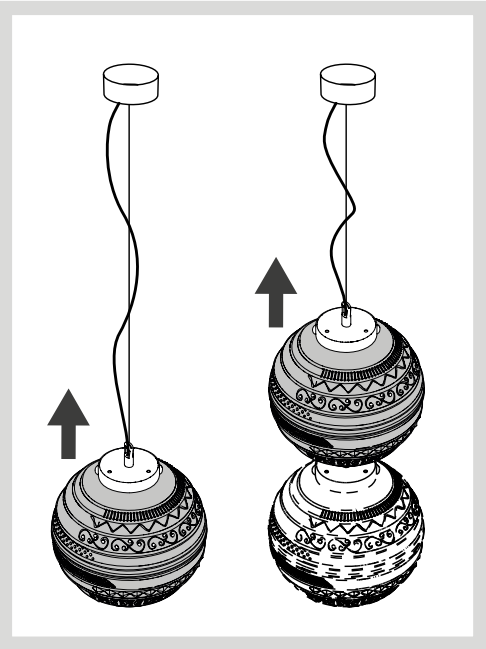

BRAILLE

SE144 2B INT

SE144 1B INT

SE144 1B INT (E14)
SE144 2B INT (E27)

220-240V

1 x max 46W - E14

1 x max 105W - E27

C-01