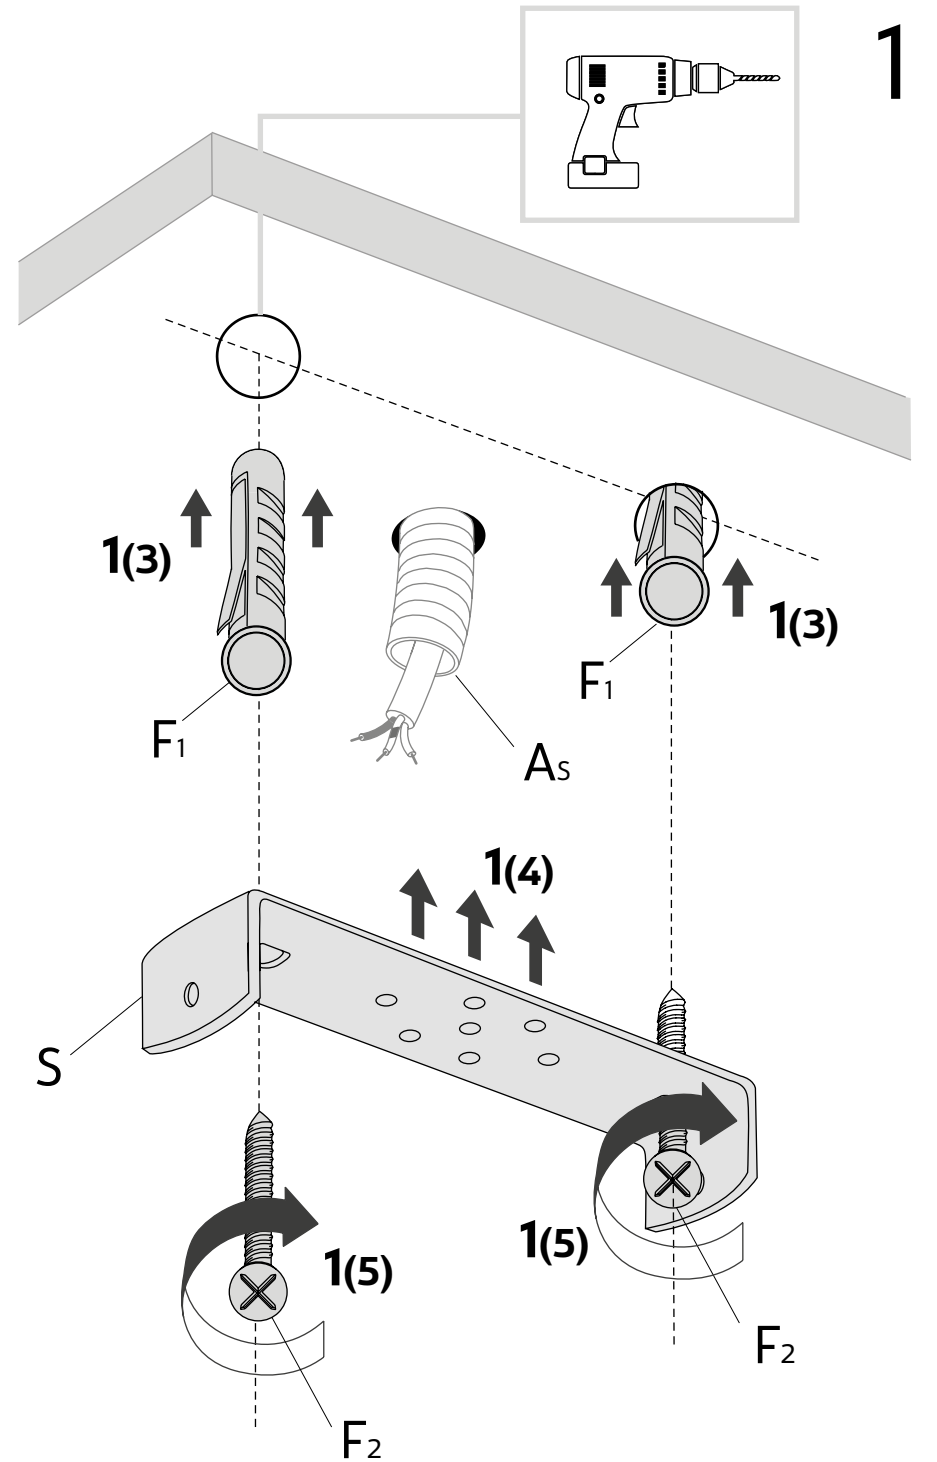

BRAILLE

SE144 2B INT

SE144 1B INT

SE144 1B INT (E14)
SE144 2B INT (E27)

220-240V

1 x max 46W - E14

1 x max 105W - E27

C-01