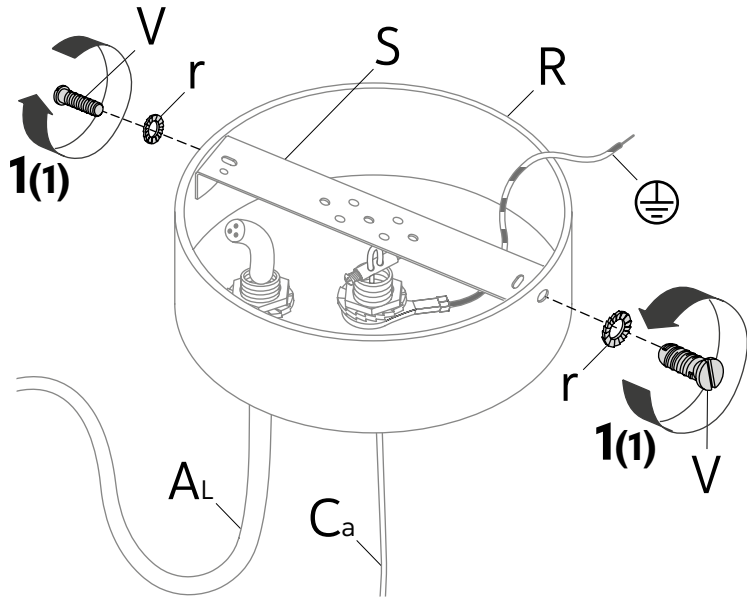

BRAILLE

SE144 2B INT

SE144 1B INT

SE144 1B INT (E14)
SE144 2B INT (E27)

220-240V

1 x max 46W - E14

1 x max 105W - E27

C-01