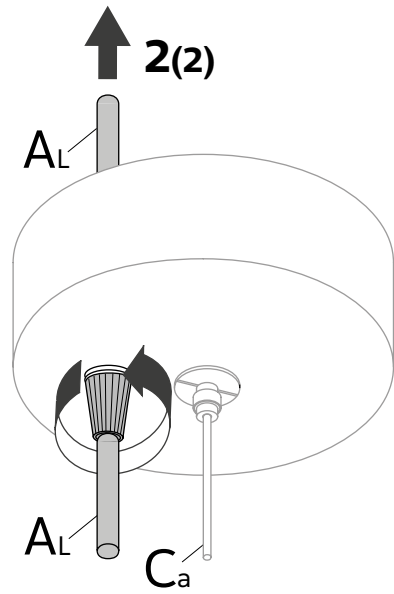

BRAILLE

SE144 2B INT

SE144 1B INT

SE144 1B INT (E14)
SE144 2B INT (E27)

220-240V

1 x max 46W - E14

1 x max 105W - E27

C-01