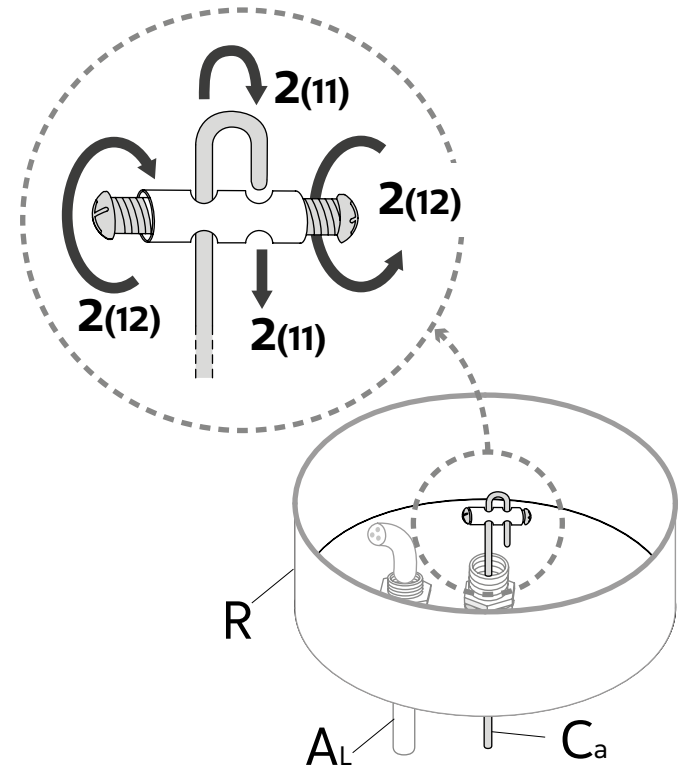

BRAILLE

SE144 2B INT

SE144 1B INT

SE144 1B INT (E14)
SE144 2B INT (E27)

220-240V

1 x max 46W - E14

1 x max 105W - E27

C-01