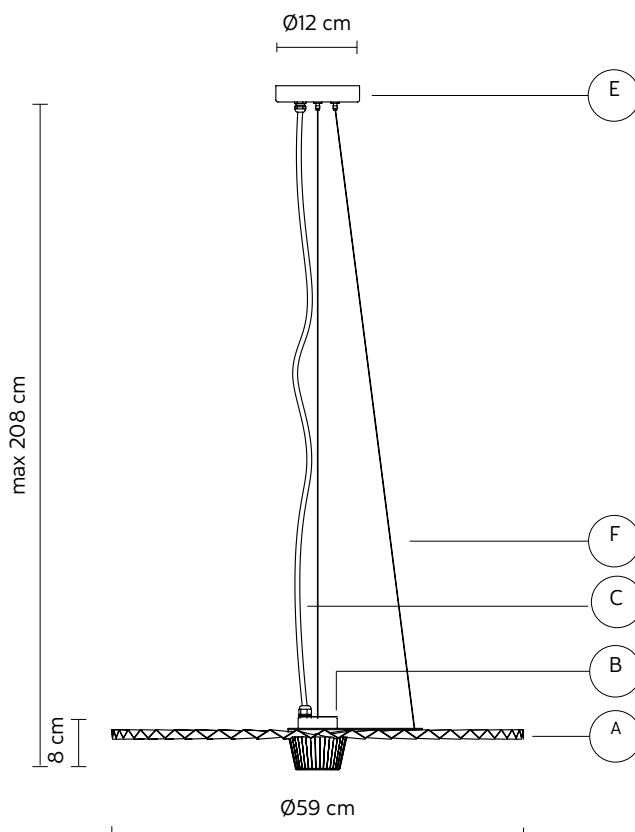

ROSONE "E"

materiale metallo
colore nero opaco

CAVO ELETTRICO "C"

colore nero

CAVO DI SOSPENSIONE "F"

materiale acciaio

DISPOSITIVO ELETTRICO

sorgente luminosa LED 13W dimmerabile
1200 lumen 3000K
CRI \geq 80 classe A+

PACKAGING

n° colli 1
peso netto/kg 2,2
peso lordo/kg 3,9
imballo/cm 67x73x18,5

EMISSIONE LUMINOSA

unidirezionale

 diretta
 filtrata
 indiretta
 assenza

CONFORME ALLE

IEC 60598-1:2014
EN 60598-1:2015

grado di protezione IP65
LED incluso