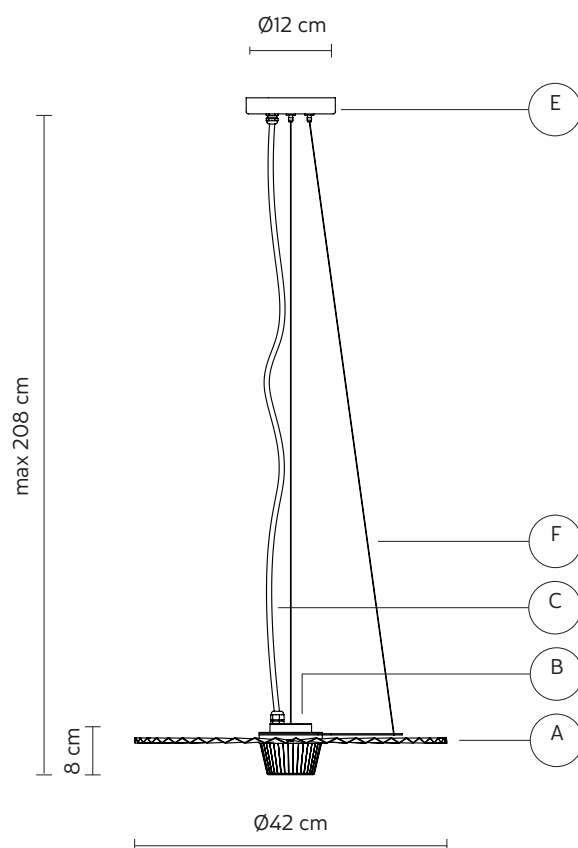

ROSONE "E"

materiale	metallo
colore	nero opaco

CAVO ELETTRICO "C"

colore	nero
--------	------

CAVO DI SOSPENSIONE "F"

materiale	acciaio
-----------	---------

DISPOSITIVO ELETTRICO

sorgente luminosa	LED 13W dimmerabile 1200 lumen 2700K CRI ≥ 80 classe A+
-------------------	---

PACKAGING

n° colli	1
peso netto/kg	1,9
peso lordo/kg	3,6
imballo/cm	67x73x18,5

EMISSIONE LUMINOSA

unidirezionale

	diretta
	filtrata
	indiretta
	assenza

CONFORME ALLE

IEC	60598-1:2014
EN	60598-1:2015

grado di protezione	IP65
LED	incluso