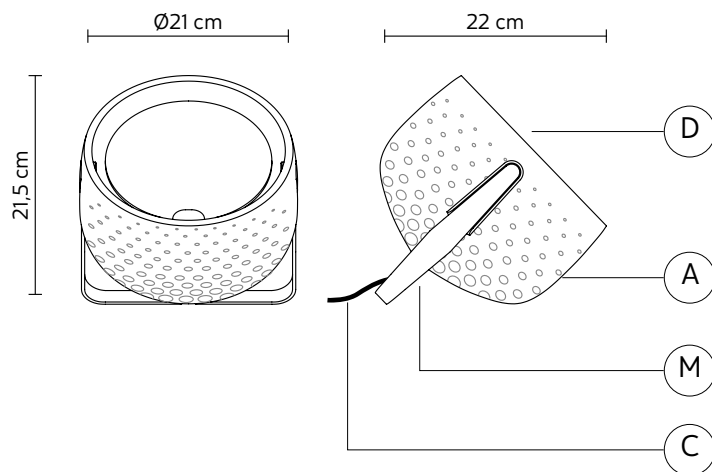

BAG lampada da tavolo

Baldessari & Baldessari design

anno 2018

SCHEDA TECNICA - CT154 DR INT

PARALUME "A"

materiale ceramica con texture
colore bronzo lucido

MANICO "M"

materiale metallo
colore antracite opaco

DIFFUSORE "D"

materiale plexiglass

CAVO ELETTRICO "C"

colore nero

DISPOSITIVO ELETTRICO*

portalampada E27
sorgente luminosa 1 x max 5W LED*
classe energetica da A a A++

*si consiglia l'utilizzo di lampadine bianco latte
dimensioni Ø45mm e h73mm

PACKAGING

n° colli 1
peso netto/kg 1,5
peso lordo/kg 3,45
imballo/cm 34x34x37

EMISSIONE LUMINOSA

unidirezionale

 diretta
 filtrata
 indiretta
 assenza

CONFORME ALLE

IEC 60598-1:2014
EN 60598-1:2015

grado di protezione lampadina IP20
non inclusa