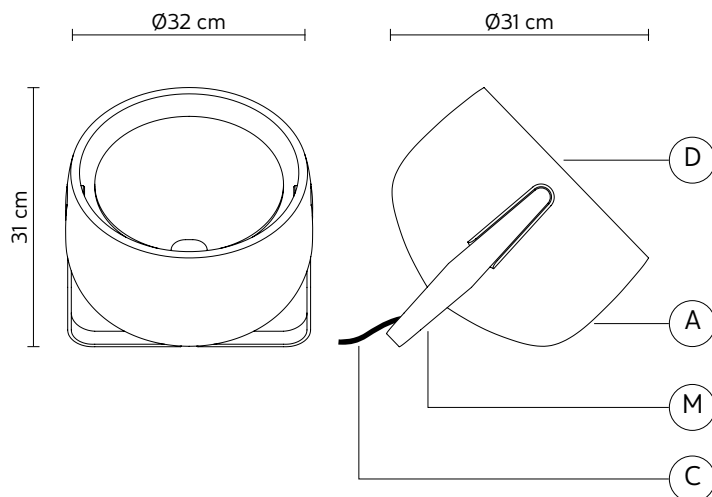

PACKAGING

n° colli 1
peso netto/kg 4,5
peso lordo/kg 6
imballo/cm 51x51x40

EMISSIONE LUMINOSA

unidirezionale

 diretta
 filtrata
 indiretta
 assenza

CONFORME ALLE

IEC 60598-1:2014
EN 60598-1:2015

grado di protezione lampadina IP20
non inclusa