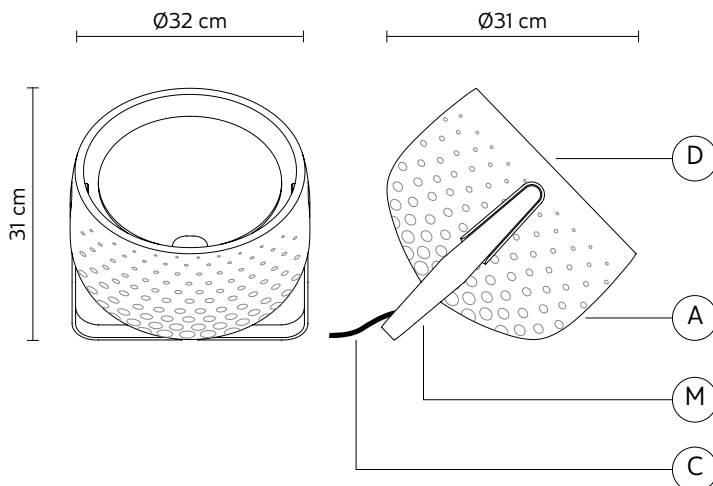

PACKAGING

n° colli 1
peso netto/kg 4,5
peso lordo/kg 6
imballo/cm 51x51x40

EMISSIONE LUMINOSA

unidirezionale

 diretta
 filtrata
 indiretta
 assenza

CONFORME ALLE

IEC 60598-1:2014
EN 60598-1:2015

grado di protezione lampadina IP20
non inclusa