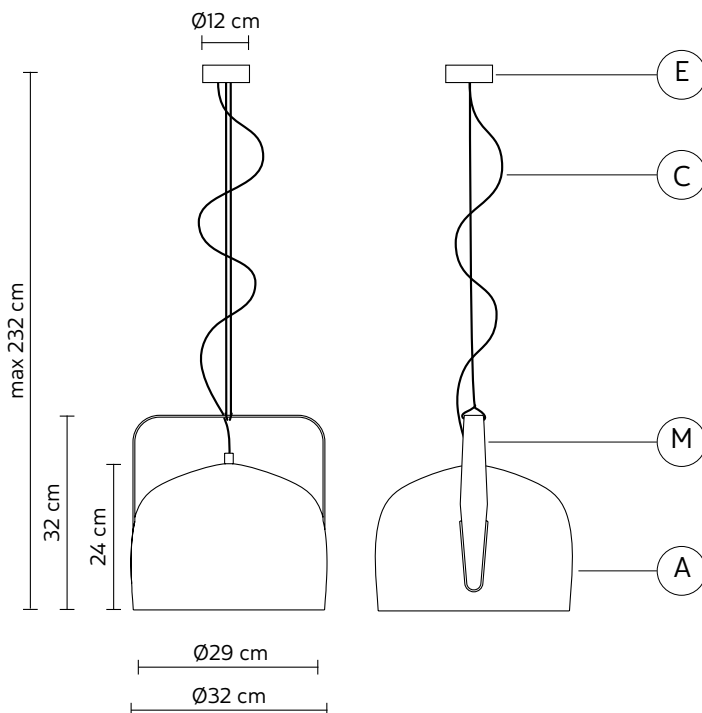

CAVO ELETTRICO "C"

colore
nero

DISPOSITIVO ELETTRICO

portalampada
E27
sorgente luminosa
1 x max 77W
classe energetica
da E a A++

PACKAGING

n° colli
1
peso netto/kg
4,7
peso lordo/kg
6,2
imballo/cm
51x51x40

EMISSIONE LUMINOSA

unidirezionale

CONFORME ALLE

IEC
EN
60598-1:2014
60598-1:2015

grado di protezione
lampadina
IP20
non inclusa

COLLEZIONE

disponibili anche nella versione da tavolo e da terra