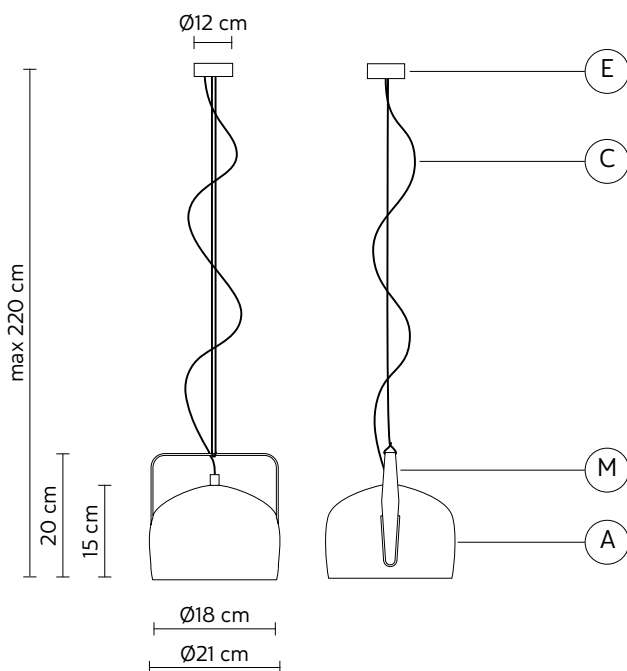

CAVO ELETTRICO "C"

colore
nero

DISPOSITIVO ELETTRICO

portalampada
E27
sorgente luminosa
1 x max 53W
classe energetica
da E a A++

PACKAGING

n° colli
1
peso netto/kg
1,7
peso lordo/kg
3,7
imballo/cm
34x34x37

EMISSIONE LUMINOSA

unidirezionale

CONFORME ALLE

IEC
EN
60598-1:2014
60598-1:2015

grado di protezione
lampadina
IP20
non inclusa

COLLEZIONE

disponibili anche nella versione da tavolo e da terra

SE154 CB INT SE154 DB INT SE154 DR INT SE154 AB INT SE154 AR INT

SE154 BB INT SE154 BR INT