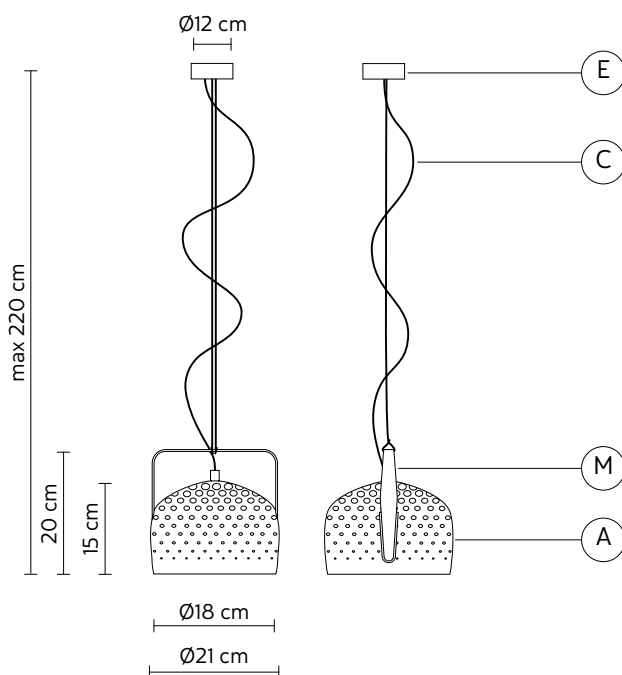

CAVO ELETTRICO "C"

colore	bianco	
--------	--------	---

DISPOSITIVO ELETTRICO

portalampada	E27
sorgente luminosa	1 x max 53W
classe energetica	da E a A++

PACKAGING

n° colli	1
peso netto/kg	1,7
peso lordo/kg	3,7
imballo/cm	34x34x37

EMISSIONE LUMINOSA

unidirezionale

	diretta
	filtrata
	indiretta
	assenza

CONFORME ALLE

IEC	60598-1:2014
EN	60598-1:2015

grado di protezione lampadina	IP20 non inclusa
-------------------------------	---------------------