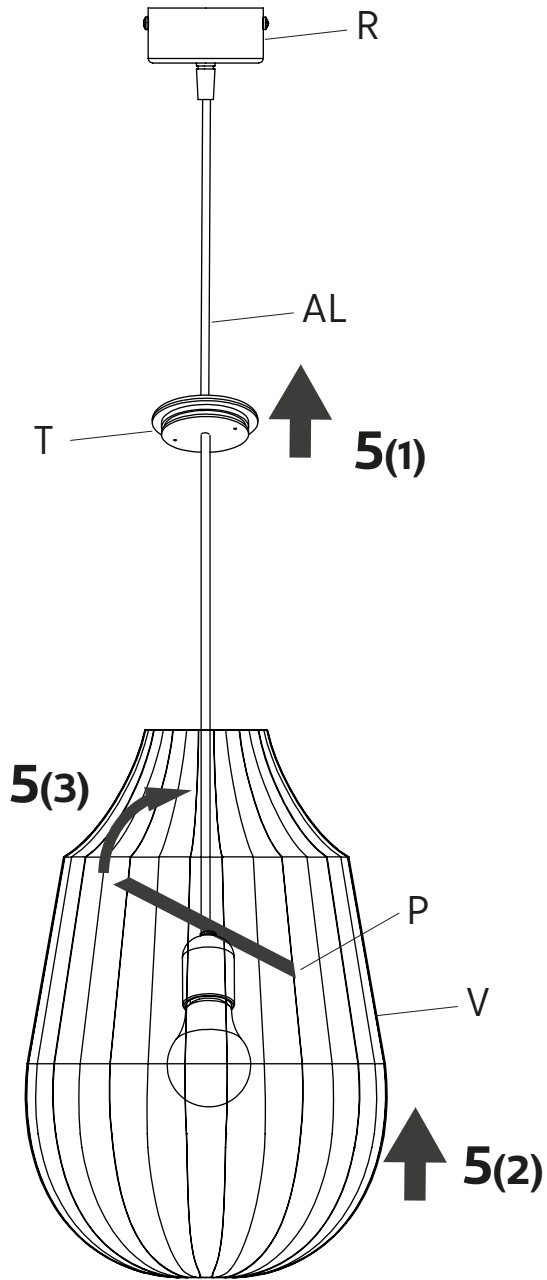

CIRCUS

- a) SE258 AB INT
- b) SE258 BB INT
- c) SE258 CB INT

220-240 V.
max 1x53W - E27

C - 01

2x **F**

1

5