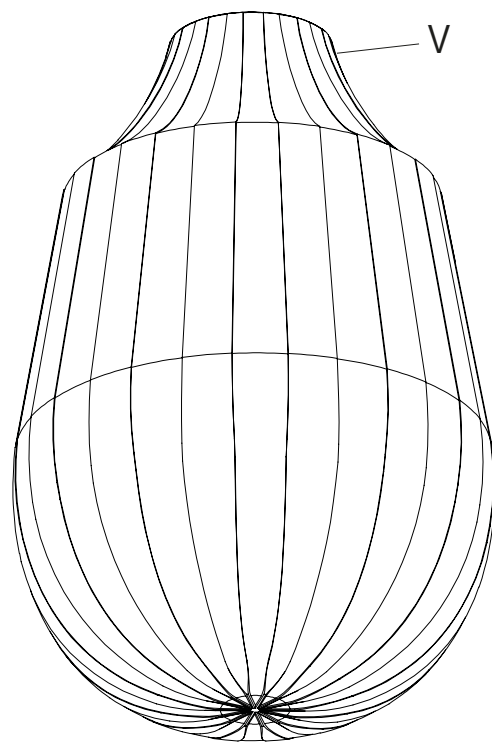

CIRCUS

- a) SE258 AB INT
- b) SE258 BB INT
- c) SE258 CB INT

220-240 V.
max 1x53W - E27

C - 01

2x **F**

1

5