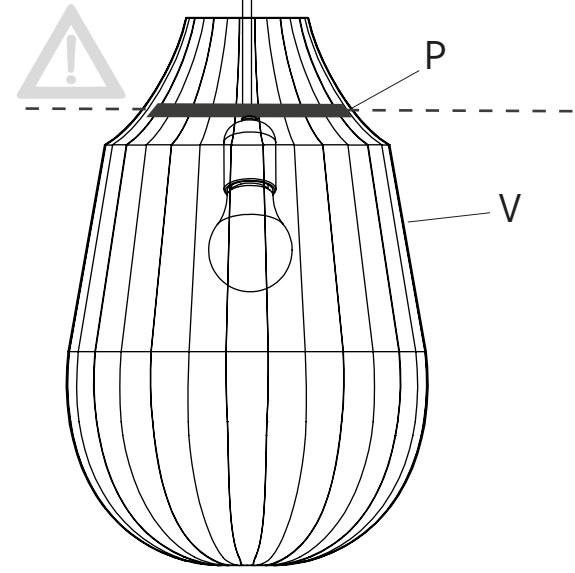

CIRCUS

- a) SE258 AB INT
- b) SE258 BB INT
- c) SE258 CB INT

220-240 V.
max 1x53W - E27

C - 01

2x **F**

1

5