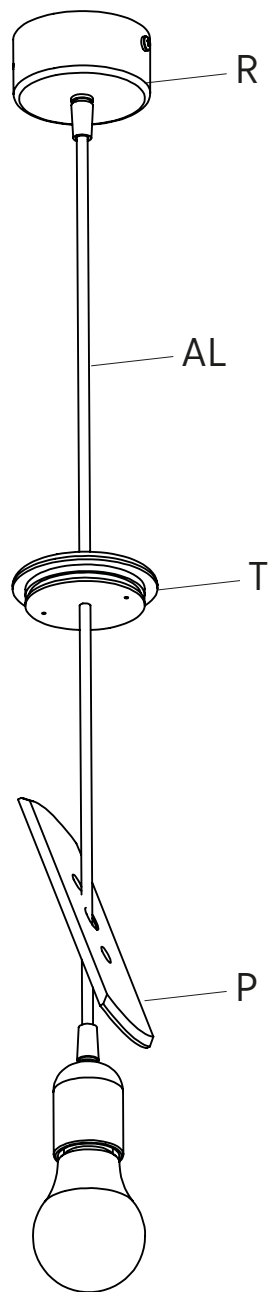

CIRCUS

- a) SE258 AB INT
- b) SE258 BB INT
- c) SE258 CB INT

220-240 V.
max 1x53W - E27

C - 01

2x **F**

1

5