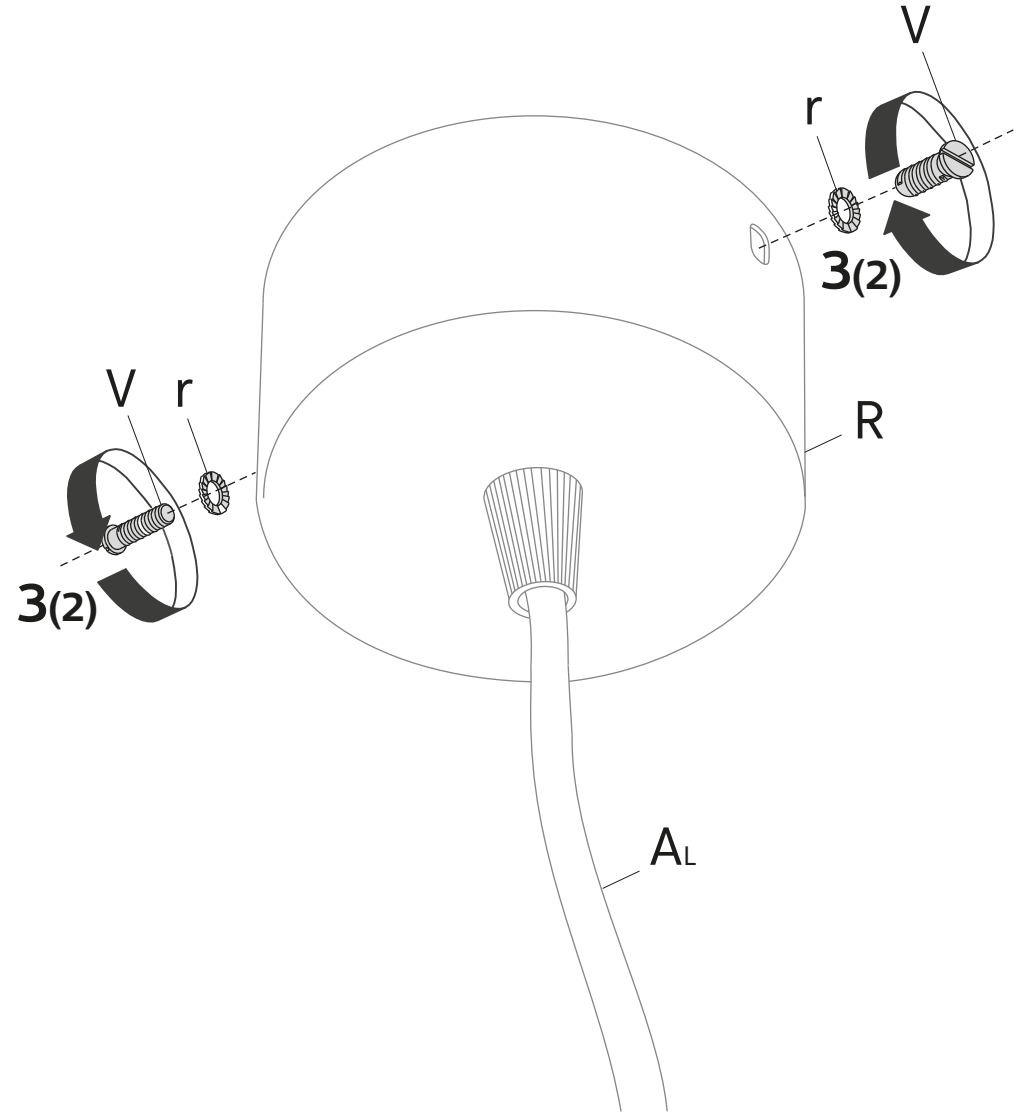

CIRCUS

- a) SE258 AB INT
- b) SE258 BB INT
- c) SE258 CB INT

220-240 V.
max 1x53W - E27

C - 01

2x **F**

1

5