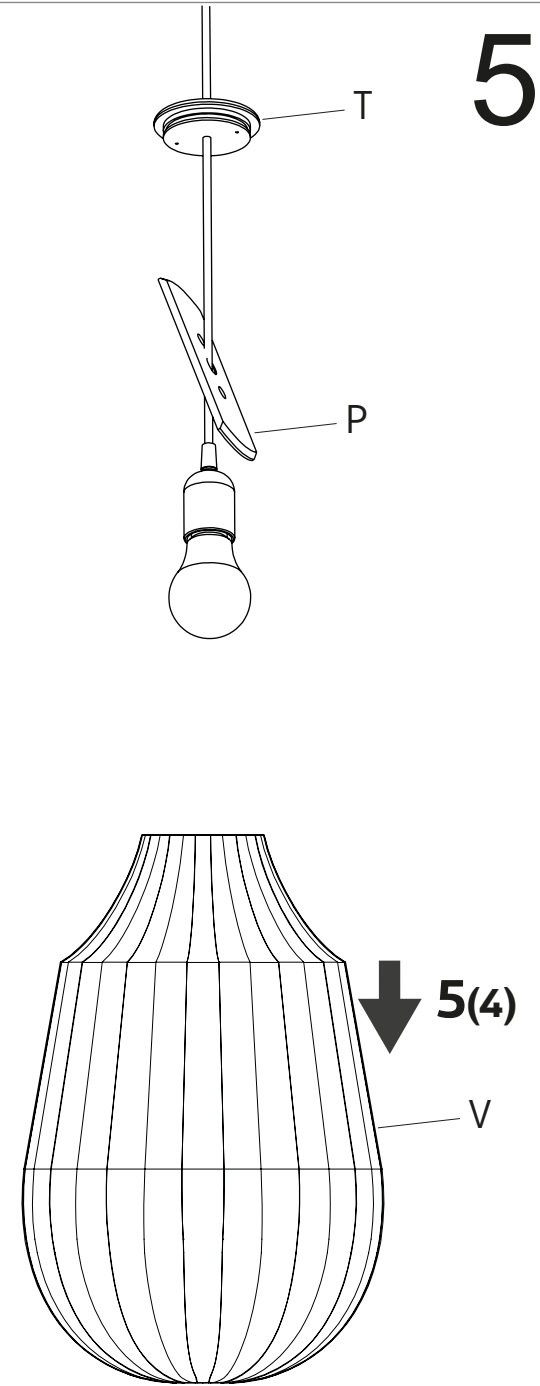

CIRCUS

- a) SE258 AB INT
- b) SE258 BB INT
- c) SE258 CB INT

220-240 V.
max 1x53W - E27

C - 01

2x **F**

1

5