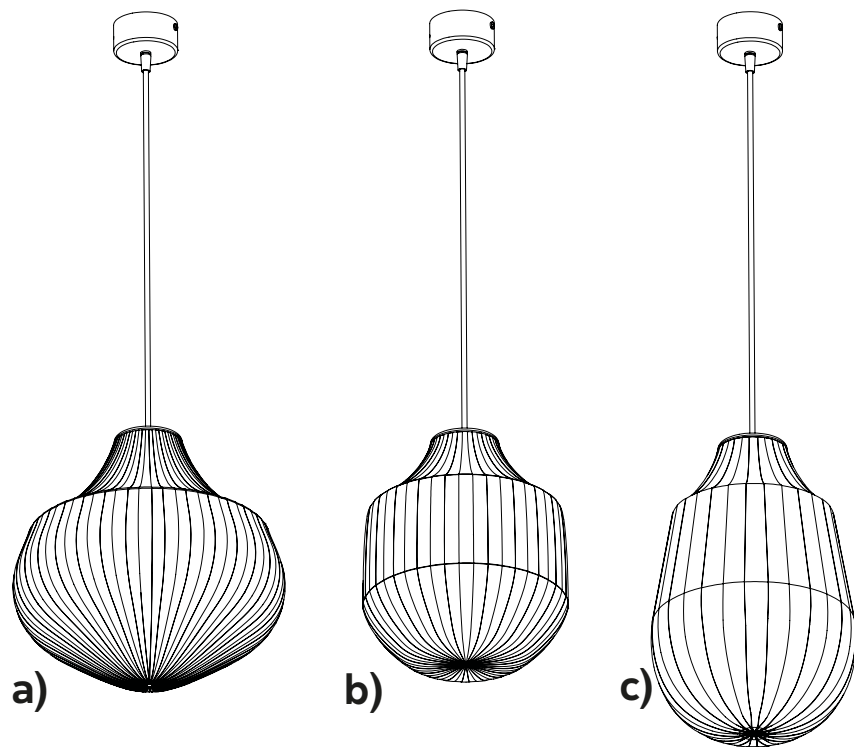

CIRCUS

- a) SE258 AB INT
- b) SE258 BB INT
- c) SE258 CB INT

220-240 V.
max 1x53W - E27

C - 01

2x **F**

1

5