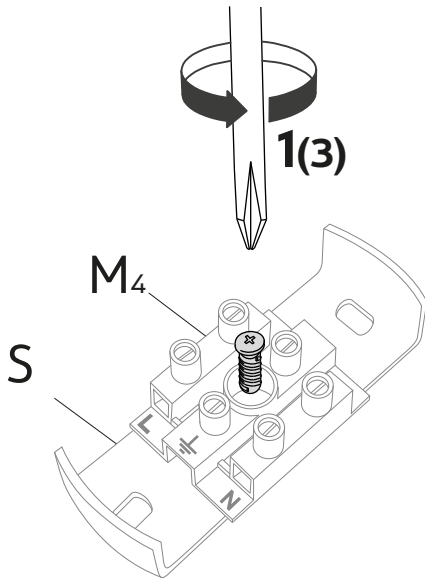

CIRCUS

- a) SE258 AB INT
- b) SE258 BB INT
- c) SE258 CB INT

220-240 V.
max 1x53W - E27

C - 01

2x **F**

1

5