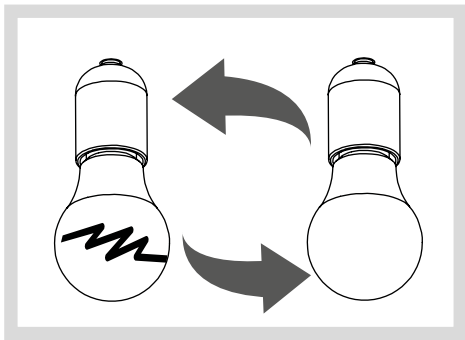

CIRCUS

- a) SE258 AB INT
- b) SE258 BB INT
- c) SE258 CB INT

220-240 V.
max 1x53W - E27

C - 01

2x **F**

1

5