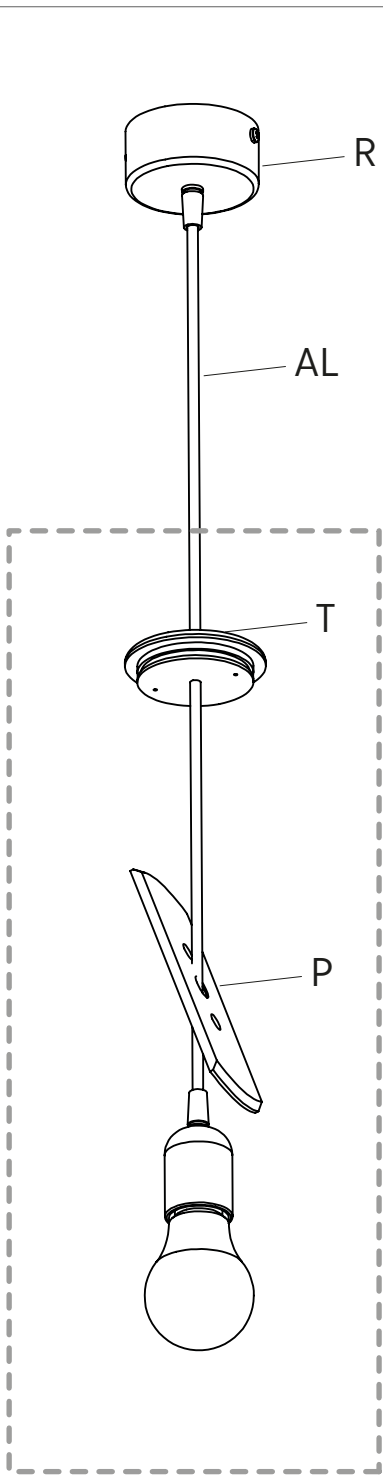

CIRCUS

- a) SE258 AB INT
- b) SE258 BB INT
- c) SE258 CB INT

220-240 V.
max 1x53W - E27

C - 01

2x **F**

1

5