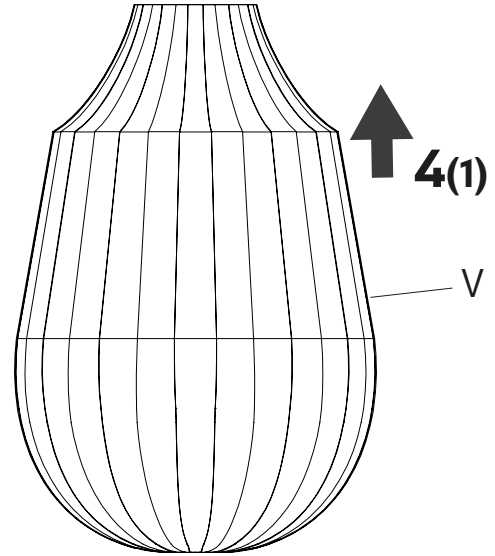

CIRCUS

- a) SE258 AB INT
- b) SE258 BB INT
- c) SE258 CB INT

220-240 V.
max 1x53W - E27

C - 01

2x **F**

1

5