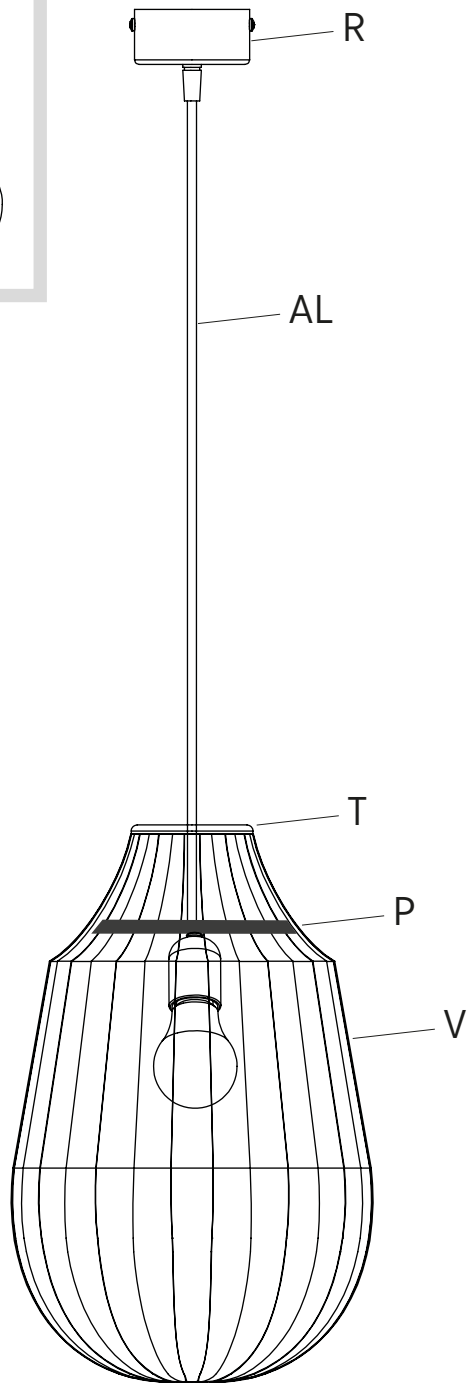

CIRCUS

- a) SE258 AB INT
- b) SE258 BB INT
- c) SE258 CB INT

220-240 V.
max 1x53W - E27

C - 01

2x **F**

1

5