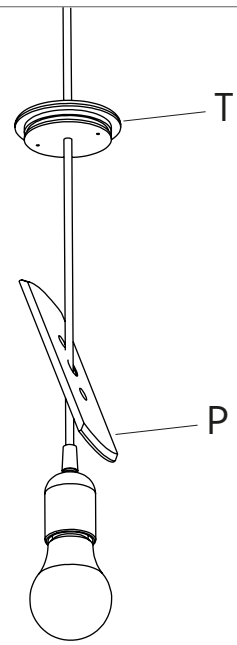

CIRCUS

- a) SE258 AB INT
- b) SE258 BB INT
- c) SE258 CB INT

220-240 V.
max 1x53W - E27

C - 01

2x **F**

1

5