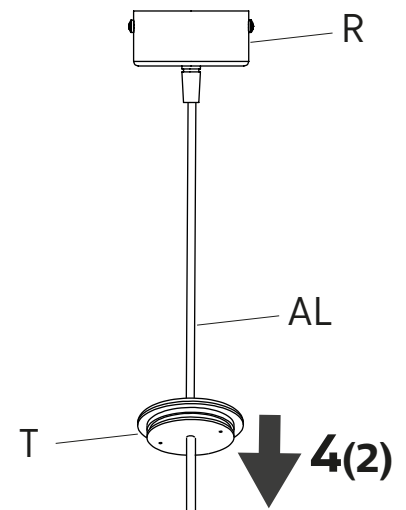

CIRCUS

- a) SE258 AB INT
- b) SE258 BB INT
- c) SE258 CB INT

220-240 V.
max 1x53W - E27

C - 01

2x **F**

1

5