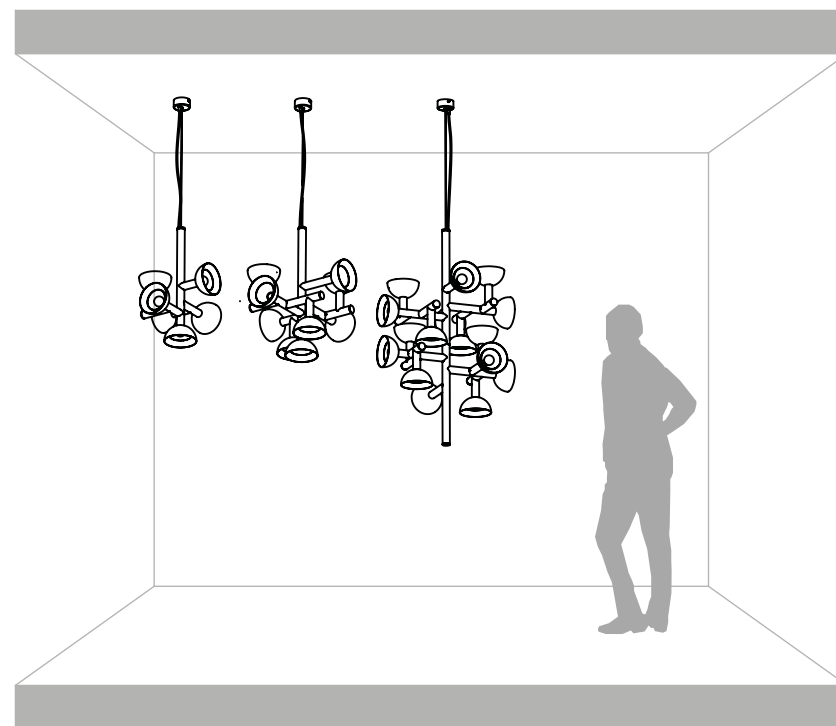

Sibilla

a)

b)

c)

a) SE250 1B INT
b) SE250 2B INT
c) SE250 3B INT

a) SE250 1N INT
b) SE250 2N INT
c) SE250 3N INT

220-240 V.

a) max 6x33W - E14
b) max 9x33W - E14
c) max 16x33W - E14

2x F