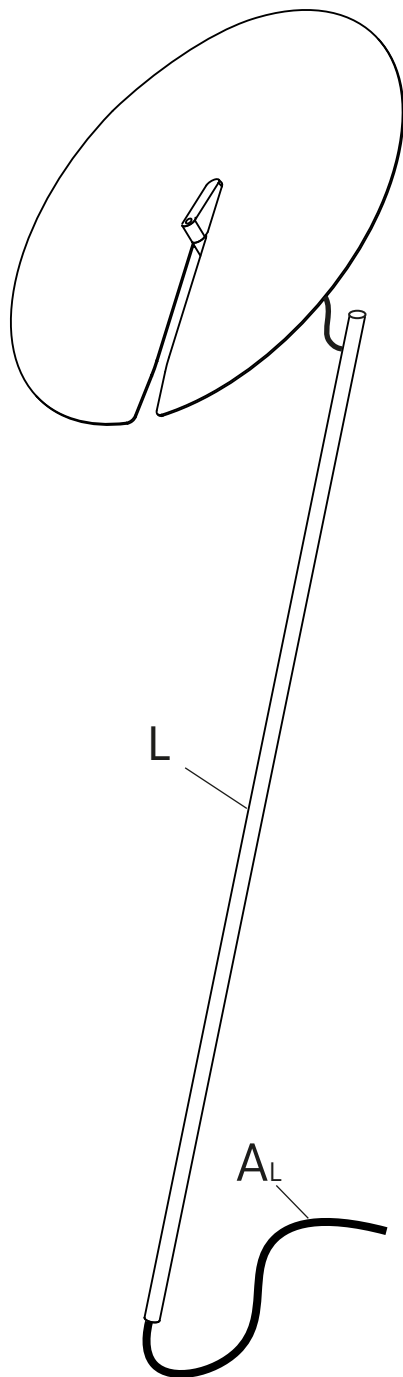

Nilo

HP260 4B EXT (a)
HP260 5B EXT (b)
HP260 6B EXT (c)

HP260 4V EXT (a)
HP260 5V EXT (b)
HP260 6V EXT (c)

Karman srl

Via A. Grandi, San Martino del piano, 61034 Fossombrone (PU), Italy
p.iva 02175640412 tel +39 0721 71 5042 r.a fax +39 0721 716640 - www.karmanitalia.it

KARMAN

350 mA
led 7,4W

IP65

CE

C - 01

V

x2

D

x1

P

x1

T

x1

2-3 POLI \varnothing 24 Nm 2.5

Constant current
350 mA
7,4W