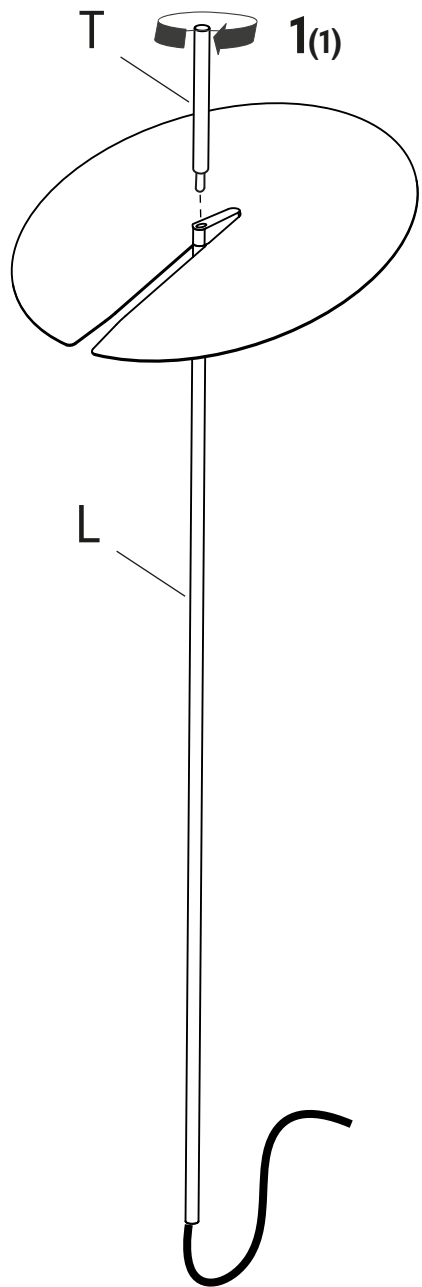

Nilo

HP260 4B EXT (a)
HP260 5B EXT (b)
HP260 6B EXT (c)

HP260 4V EXT (a)
HP260 5V EXT (b)
HP260 6V EXT (c)

Karman srl

Via A. Grandi, San Martino del piano, 61034 Fossombrone (PU), Italy
p.iva 02175640412 tel +39 0721 71 5042 r.a fax +39 0721 716640 - www.karmanitalia.it

KARMAN

350 mA
led 7,4W

IP65

CE

C - 01

V

x2

D

x1

P

x1

T

x1

2-3 POLI \varnothing 24 Nm 2.5

Constant current
350 mA
7,4W