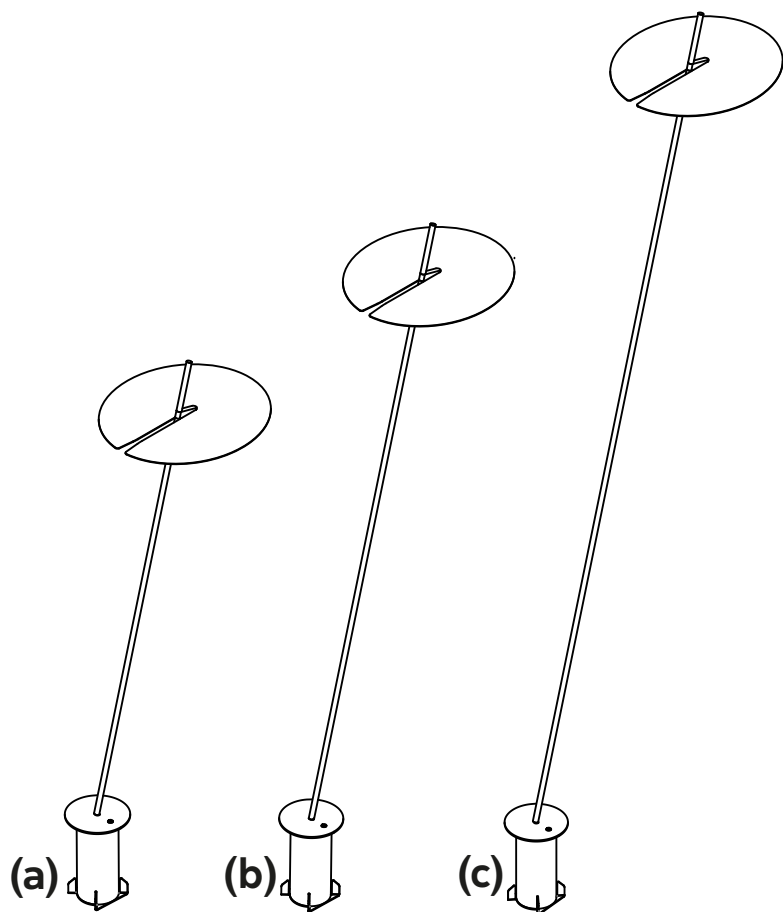

Nilo

HP260 4B EXT (a)
HP260 5B EXT (b)
HP260 6B EXT (c)

HP260 4V EXT (a)
HP260 5V EXT (b)
HP260 6V EXT (c)

Karman srl

Via A. Grandi, San Martino del piano, 61034 Fossombrone (PU), Italy
p.iva 02175640412 tel +39 0721 71 5042 r.a fax +39 0721 716640 - www.karmanitalia.it

KARMAN

350 mA
led 7,4W

IP65

CE

C - 01

V

x2

D

x1

P

x1

T

x1

2-3 POLI \varnothing 24 Nm 2.5

Constant current
350 mA
7,4W