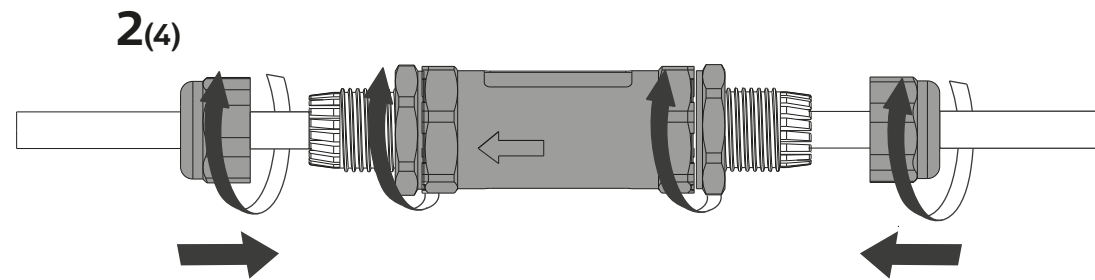

Constant current
350 mA - 21V
7,4W