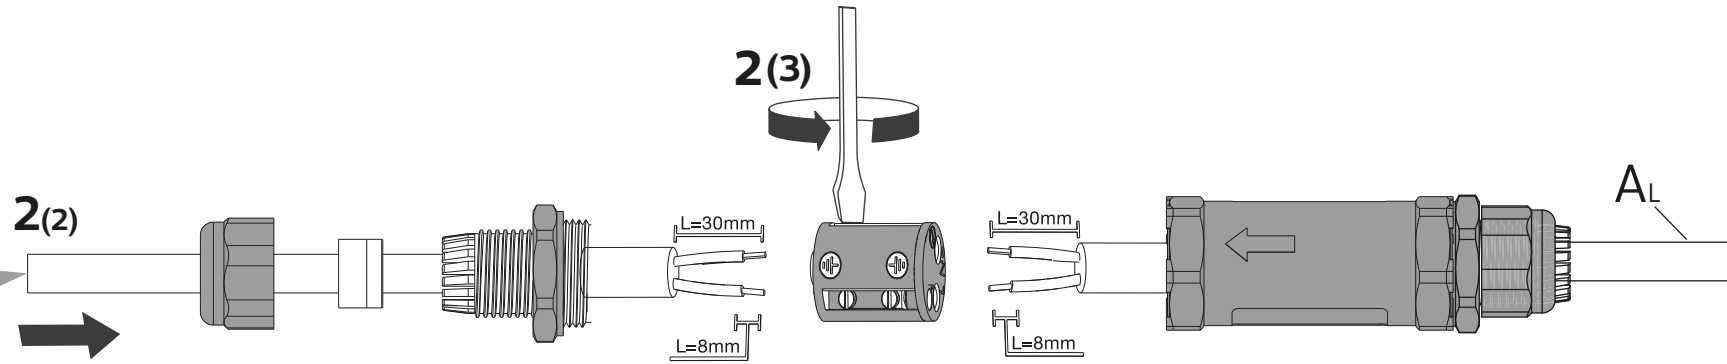

Constant current
350 mA - 21V
7,4W