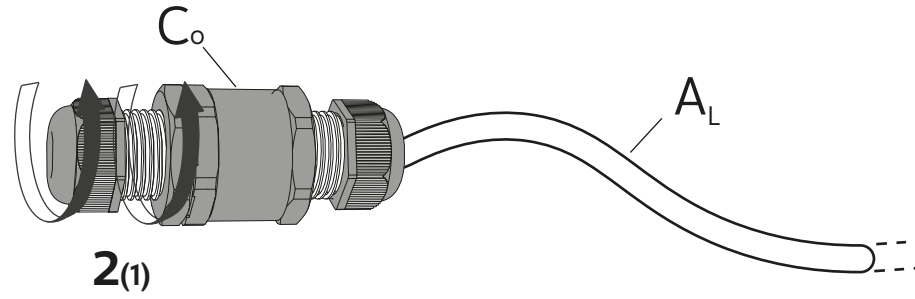

Constant current
350 mA - 21V
7,4W