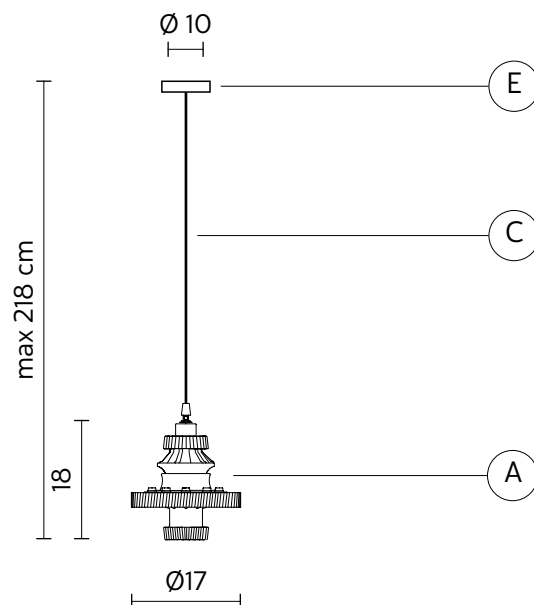

MEK sospensione

Bizzarri design

anno 2020

SCHEDA TECNICA - SE107 4N INT

CORPO LAMPADA "A"

materiale ceramica
colore nero opaco

ROSONE "E"

materiale metallo
colore nero opaco

CAVO ELETTRICO "C"

materiale telaio
colore nero

DISPOSITIVO ELETTRICO

sorgente luminosa Cob LED 170 mA
5,5W, 600 lumen
3000/2700K CRI $\geq$ 85
classe A+

PACKAGING

n° colli 1
peso netto/kg 1,25
peso lordo/kg 2,2
imballo/cm 32x24x32

EMISSIONE LUMINOSA

unidirezionale

diretta
filtrata
indiretta
assenza

CERTIFICAZIONI

IEC 60598-1:2008
EN 60598-1:2008 + A11:2009

grado di protezione IP20
LED incluso