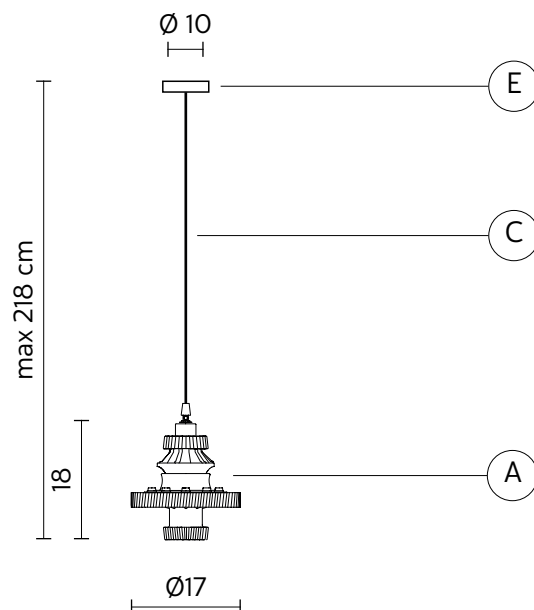

MEK sospensione

Bizzarri design

anno 2020

SCHEDA TECNICA - SE107 4R INT

CORPO LAMPADA "A"

materiale	ceramica
colore	bianco e bronzo

ROSONE "E"

materiale	metallo
colore	bianco lucido

CAVO ELETTRICO "C"

materiale	telato
colore	bianco

DISPOSITIVO ELETTRICO

sorgente luminosa	Cob LED 170 mA 5,5W, 600 lumen 3000/2700K CRI \geq 85 classe A+
-------------------	---

PACKAGING

n° colli	1
peso netto/kg	1,25
peso lordo/kg	2,2
imballo/cm	32x24x32

EMISSIONE LUMINOSA

unidirezionale

	diretta
	filtrata
	indiretta
	assenza

CERTIFICAZIONI

IEC	60598-1:2008
EN	60598-1:2008 + A11:2009

grado di protezione LED	IP20 incluso
-------------------------	-----------------